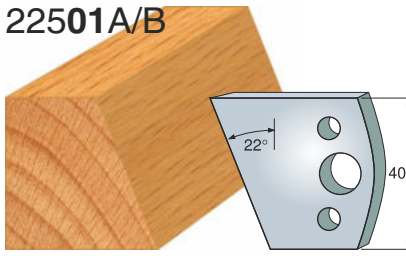

A profilový nôž
B obmedzovač triesky

Nr
22500A~225100A
22500B~225100B

Štandardné profilové nože vyrobené z nástrojovej ocele. Nevhodné na obrábanie tvrdých drevin a MDF. Výrobná nepresnosť odpovedajúca hobby určeniu.

22501A/B