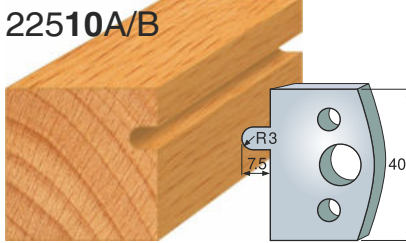

A profilový nôž
B obmedzovač triesky

Nr
22500A~225100A
22500B~225100B

Štandardné profilové nože vyrobené z nástrojovej ocele. Nevhodné na obrábanie tvrdých drevin a MDF. Výrobná nepresnosť odpovedajúca hobby určeniu.

22510A/B