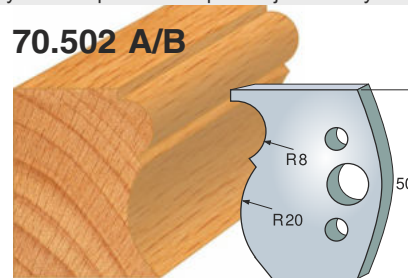

Štandardné profilové nože vyrobené z nástrojovej ocele. Nevhodné na obrábanie tvrdých drevín a MDF. Výrobná nepresnosť odpovedajúca hobby určeniu.

70.500 A/B

70.501A/B

70.502 A/B

70.503 A/B

70.504 A/B

70.505 A/B