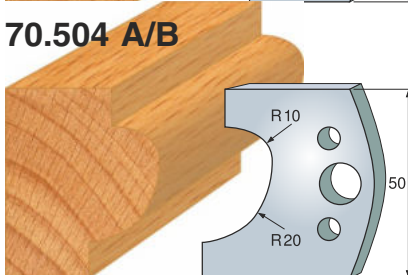

Štandardné profilové nože vyrobené z nástrojovej ocele. Nevhodné na obrábanie tvrdých drevín a MDF. Výrobná nepresnosť odpovedajúca hobby určeniu.

70.500 A/B

70.501A/B

70.502 A/B

70.503 A/B

70.504 A/B

70.505 A/B