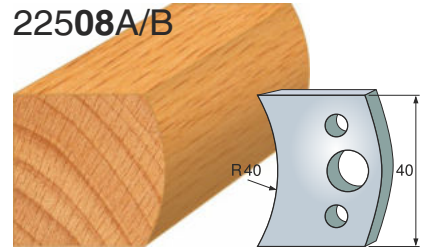

A profilový nôž
B obmedzovač triesky

Nr
22500A~225100A
22500B~225100B

Štandardné profilové nože vyrobené z nástrojovej ocele. Nevhodné na obrábanie tvrdých drevin a MDF. Výrobná nepresnosť odpovedajúca hobby určeniu.

22508A/B