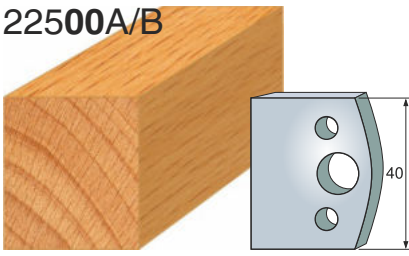

A profilový nôž
B obmedzovač triesky

Nr
22500A~225100A
22500B~225100B

Štandardné profilové nože vyrobené z nástrojovej ocele. Nevhodné na obrábanie tvrdých drevin a MDF. Výrobná nepresnosť odpovedajúca hobby určeniu.

22500A/B