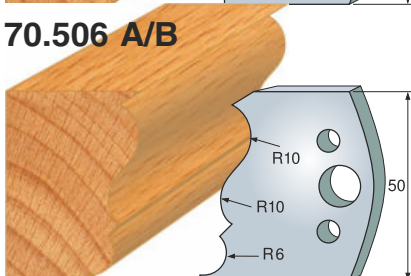

A profilový nôž
B obmedzovač triesky

Nr
70500A~70558A
70500B~70558B

Štandardné profilové nože vyrobené z nástrojovej ocele. Nevhodné na obrábanie tvrdých drevín a MDF. Výrobná nepresnosť odpovedajúca hobby určeniu.

70.509 A/B