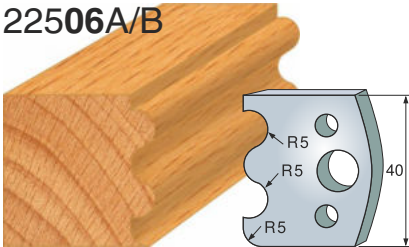

A profilový nôž
B obmedzovač triesky

Nr
22500A~225100A
22500B~225100B

Štandardné profilové nože vyrobené z nástrojovej ocele. Nevhodné na obrábanie tvrdých drevin a MDF. Výrobná nepresnosť odpovedajúca hobby určeniu.

22500A/B

22501A/B

22502A/B

22503A/B

22504A/B

22505A/B

22506A/B

22507A/B

22508A/B

22509A/B

22510A/B

22511A/B

22512A/B

22513A/B

22514A/B

22515A/B