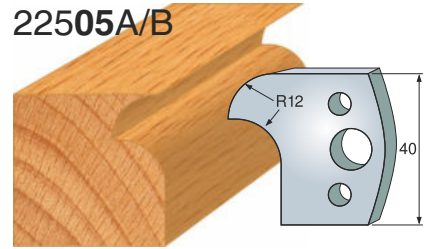

A profilový nôž
B obmedzovač triesky

Nr
22500A~225100A
22500B~225100B

Štandardné profilové nože vyrobené z nástrojovej ocele. Nevhodné na obrábanie tvrdých drevin a MDF. Výrobná nepresnosť odpovedajúca hobby určeniu.

22500A/B

22501A/B

22502A/B

22503A/B

22504A/B

22505A/B

22506A/B

22507A/B