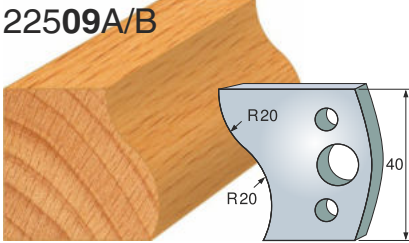

A profilový nôž
B obmedzovač triesky

Nr
22500A~225100A
22500B~225100B

Štandardné profilové nože vyrobené z nástrojovej ocele. Nevhodné na obrábanie tvrdých drevin a MDF. Výrobná nepresnosť odpovedajúca hobby určeniu.

22509A/B