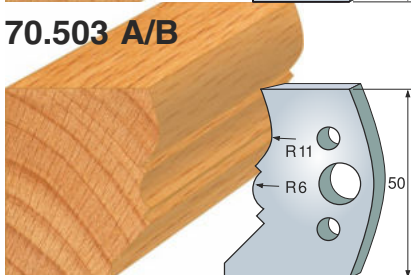

Štandardné profilové nože vyrobené z nástrojovej ocele. Nevhodné na obrábanie tvrdých drevín a MDF. Výrobná nepresnosť odpovedajúca hobby určeniu.

70.500 A/B

70.501A/B

70.502 A/B

70.503 A/B

70.504 A/B

70.505 A/B