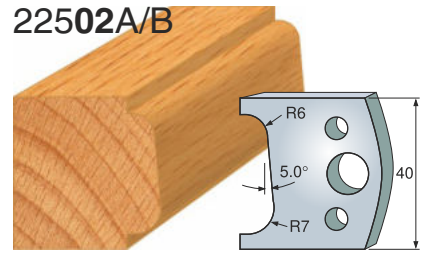

A profilový nôž
B obmedzovač triesky

Nr
22500A~225100A
22500B~225100B

Štandardné profilové nože vyrobené z nástrojovej ocele. Nevhodné na obrábanie tvrdých drevin a MDF. Výrobná nepresnosť odpovedajúca hobby určeniu.

22502A/B