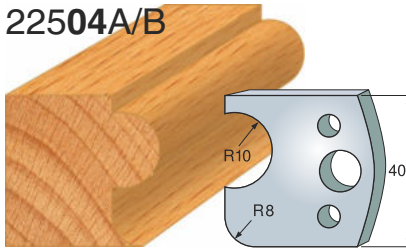

A profilový nôž
B obmedzovač triesky

Nr
22500A~225100A
22500B~225100B

Štandardné profilové nože vyrobené z nástrojovej ocele. Nevhodné na obrábanie tvrdých drevin a MDF. Výrobná nepresnosť odpovedajúca hobby určeniu.

22500A/B

22501A/B

22502A/B

22503A/B

22504A/B

22505A/B

22506A/B

22507A/B

22508A/B

22509A/B

22510A/B

22511A/B

22512A/B

22513A/B

22514A/B

22515A/B