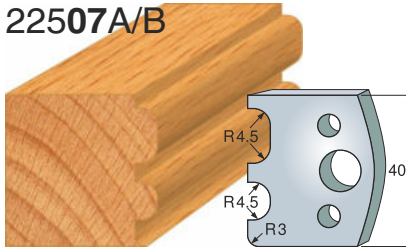

A profilový nôž
B obmedzovač triesky

Nr
22500A~225100A
22500B~225100B

Štandardné profilové nože vyrobené z nástrojovej ocele. Nevhodné na obrábanie tvrdých drevin a MDF. Výrobná nepresnosť odpovedajúca hobby určeniu.

22500A/B

22501A/B

22502A/B

22503A/B

22504A/B

22505A/B

22506A/B

22507A/B

22508A/B

22509A/B

22510A/B

22511A/B

22512A/B

22513A/B

22514A/B

22515A/B