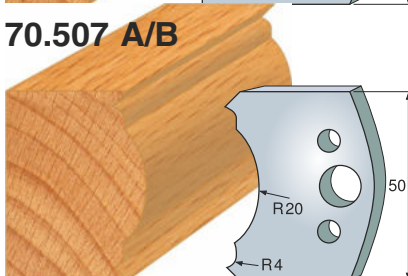

A profilový nôž
B obmedzovač triesky

Nr
70500A~70558A
70500B~70558B

Štandardné profilové nože vyrobené z nástrojovej ocele. Nevhodné na obrábanie tvrdých drevín a MDF. Výrobná nepresnosť odpovedajúca hobby určeniu.

70.510 A/B