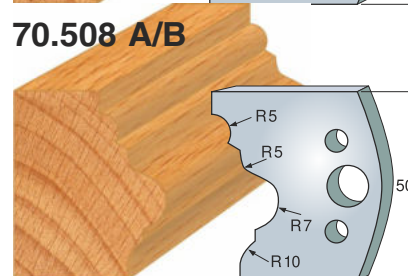

A profilový nôž
B obmedzovač triesky

Nr
70500A~70558A
70500B~70558B

Štandardné profilové nože vyrobené z nástrojovej ocele. Nevhodné na obrábanie tvrdých drevín a MDF. Výrobná nepresnosť odpovedajúca hobby určeniu.

70.511 A/B