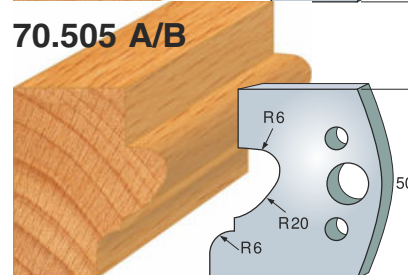

Štandardné profilové nože vyrobené z nástrojovej ocele. Nevhodné na obrábanie tvrdých drevín a MDF. Výrobná nepresnosť odpovedajúca hobby určeniu.

70.500 A/B

70.501A/B

70.502 A/B

70.503 A/B

70.504 A/B

70.505 A/B