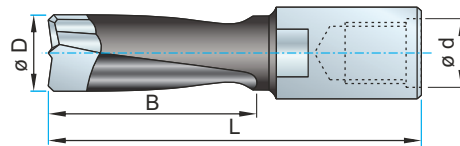

**VRTÁKY DOMINO** **Klein**  
SYSTEMI **HW**

**D=M6X0,75 (DF500)**

ø D=d	B	L	Nr
4	11	38	606F160040R
5	20	49	606F160050R
6	28	49	606F160060R
8	28	49	606F160080R
10	28	49	606F160100R

**D=M8X1 (DF700)**

ø D=d	B	L	Nr
8	50	90	606F161080R
10	70	90	606F161100R
12	70	90	606F161120R
14	70	90	606F161140R

Dlabacie oscilačné vrtáky určené do elektrického ručného náradia pre zhotovovanie konštrukčných spojov "DOMINO".