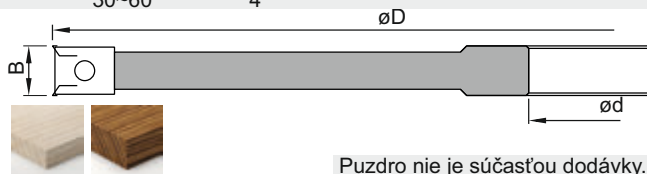

## 22 28 50 ČAPOVACIE FRÉZY

HW

$\varnothing D$	B	$\varnothing d$	Z	Nr	€
250	6	30	4	235285006	
250	8	30	4	235285008	
250	10	30	4	235285010	
250	12	30	4	235285012	
250	16	30	4	235285016	
250	20	30	4	235285020	
277	18	30	4	111141X	
ATYP 200~350	8~30				

## K432-1 ČAPOVACIE ŽILETKOVÉ FRÉZY

HW

$\varnothing D$	B	$\varnothing d$	Z	Nr
290	8	50	4	615K432010850
290	10	50	4	615K432011050
290	12	50	4	615K432011250
290	14	50	4	615K432011450
290	16	50	4	615K432011650
290	18	50	4	615K432011850
ATYP 200~350	8~30	30~60	4	