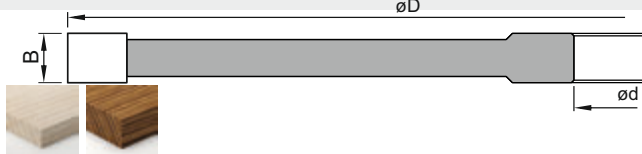

## 22 28 50 ČAPOVACIE FRÉZY

HW

$\varnothing D$	B	$\varnothing d$	Z	Nr	€
250	6	30	4	235285006	
250	8	30	4	235285008	
250	10	30	4	235285010	
250	12	30	4	235285012	
250	16	30	4	235285016	
250	20	30	4	235285020	
277	18	30	4	111141X	
ATYP 200~350	8~30				

## K432-1 ČAPOVACIE ŽILETKOVÉ FRÉZY

HW

$\varnothing D$	B	$\varnothing d$	Z	Nr
290	8	50	4	615K432010850
290	10	50	4	615K432011050
290	12	50	4	615K432011250
290	14	50	4	615K432011450
290	16	50	4	615K432011650
290	18	50	4	615K432011850
ATYP 200~350	8~30	30~60	4	

Puzdro nie je súčasťou dodávky.