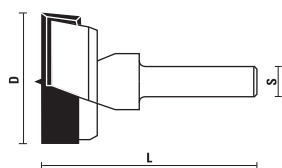

## PUNTE PER CERNIERE TIPO "HOBBY"

ART. C192

Senza incisori

Rotaz. DX	D	L	S
C192.250.R	25	57	8
C192.260.R	26	57	8
C192.300.R	30	57	8
C192.350.R	35	57	8

## BUSSOLE DI MAGGIORAZIONE

ART. Z001

Articolo	D	d	L
Z001.001.N	8	6	25
Z001.002.N	9,5	6	25
Z001.003.N	9,5	8	25
Z001.004.N	10	8	25
Z001.005.N	12	8	25
Z001.006.N	12	6	25
Z001.009.N	8	6,4	25
Z001.011.N	10	6	25
Z001.017.N	9,5	6,4	25
Z001.019.N	12,7	8	25
Z001.020.N	12,7	6,4	25

## SVASATORI "HOBBY"

ART. C240

S Ø 8x30	D	L
C240.160.R	16	55