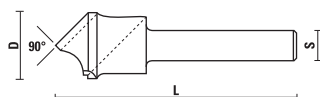

## PUNTE PER CERNIERE TIPO "HOBBY"

ART. C192

Senza incisori

Rotaz. DX	D	L	S
C192.250.R	25	57	8
C192.260.R	26	57	8
C192.300.R	30	57	8
C192.350.R	35	57	8

## BUSSOLE DI MAGGIORAZIONE

ART. Z001

Articolo	D	d	L
Z001.001.N	8	6	25
Z001.002.N	9,5	6	25
Z001.003.N	9,5	8	25
Z001.004.N	10	8	25
Z001.005.N	12	8	25
Z001.006.N	12	6	25
Z001.009.N	8	6,4	25
Z001.011.N	10	6	25
Z001.017.N	9,5	6,4	25
Z001.019.N	12,7	8	25
Z001.020.N	12,7	6,4	25

## SVASATORI "HOBBY"

ART. C240

S Ø 8x30	D	L
C240.160.R	16	55