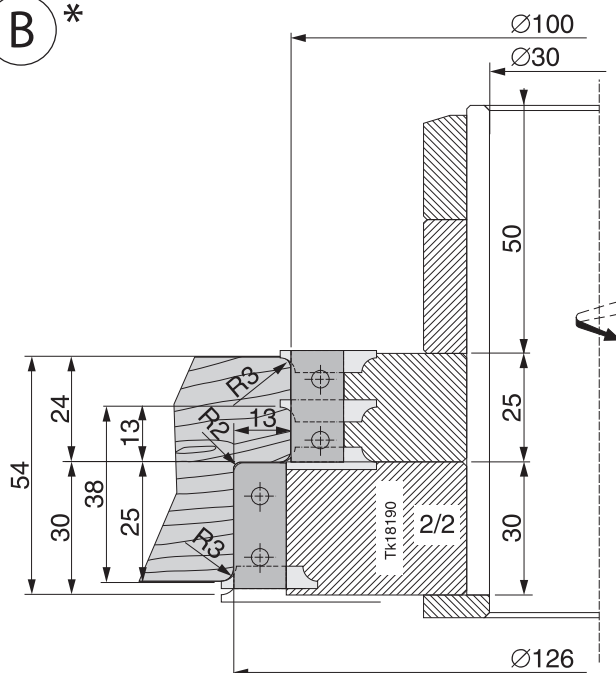

D (mm)	B (mm)	h (mm)	z	d (mm)
130	38-54	15	4	30
*130	38-54	13	4	30

D (mm)	n <sub>max</sub>
170	8 000 min <sup>-1</sup>

A

B \*

## Náhradní díly – Spare Parts – Ersatzteile – Запасные части

048074B512	12011	Tk-1253s/2	KU 144	32297	D15 x 5,3 - 1	HSK 63F	30/VD x 25	* Tk4-6343	Tk4-6335
M5 x 12	Tk4 - 3599/2	M6 x 0,75 - 18		16 x 22 x 5/R3		45/55 x 30	TOR1332		