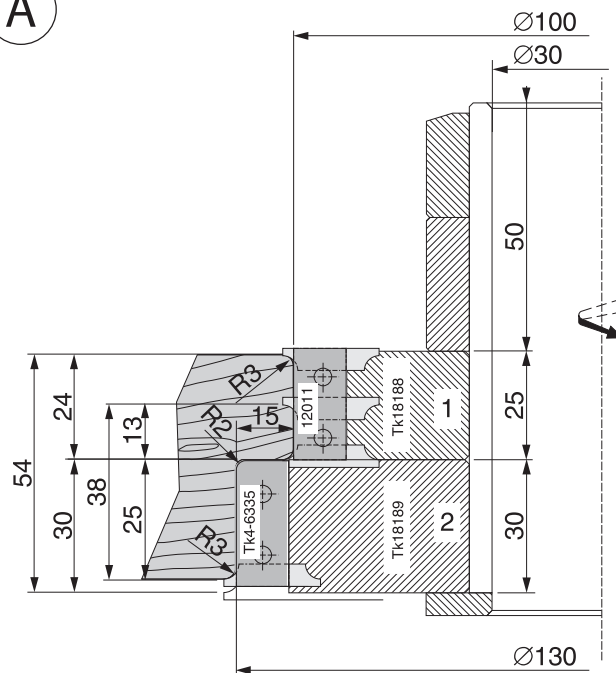

D (mm)	B (mm)	h (mm)	z	d (mm)
130	38-54	15	4	30
*130	38-54	13	4	30

D (mm)	n <sub>max</sub>
170	8 000 min <sup>-1</sup>

A

B \*

## Náhradní díly – Spare Parts – Ersatzteile – Запасные части

048074B512	12011	Tk-1253s/2	KU 144	32297	D15 x 5,3 - 1	HSK 63F	30/VD x 25	* Tk4-6343	Tk4-6335
M5 x 12	Tk4 - 3599/2	M6 x 0,75 - 18		16 x 22 x 5/R3		45/55 x 30	TOR1332		