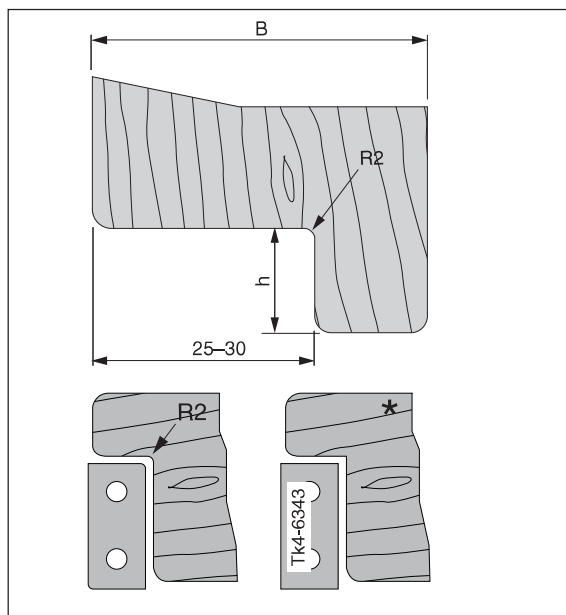

D (mm)	B (mm)	h (mm)	z	d (mm)
130	38-54	15	4	30
*130	38-54	13	4	30

D (mm)	n <sub>max</sub>
170	8 000 min <sup>-1</sup>

A

B \*

## Náhradní díly – Spare Parts – Ersatzteile – Запасные части

048074B512	12011	Tk-1253s/2	KU 144	32297	D15 x 5,3 - 1	HSK 63F	30/VD x 25	* Tk4-6343	Tk4-6335
M5 x 12	Tk4 - 3599/2	M6 x 0,75 - 18		16 x 22 x 5/R3		45/55 x 30	TOR1332		