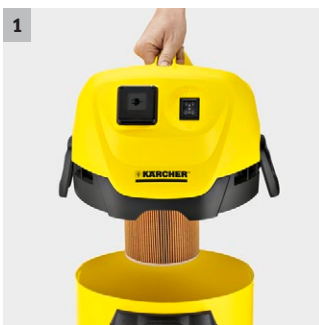

Viacúčelový vysávač WD 3 P

Viacúčelový vysávač na suché a mokré vysávanie WD 3 P s vysokou sacou silou je vybavený 17 l plastovou nádobou, patrónovým filtrom a zásuvkou na elektronáradie s automatickým zapínaním a vypínaním.

1 Špeciálny patrónový filter

- Na mokré a suché vysávanie bez výmeny filtra.

2 Optimálna podlahová hubica a sacia hadica

- Pre najlepší výsledok čistenia, či je špina mokrá alebo suchá, hrubá alebo jemná.
- Pre maximálne pohodlie pri práci a flexibilitu pri vysávaní.

3 Odnímateľná rukoväť

- Ponúka možnosť nasunúť rôzne hubice priamo na saciu hadicu.
- Na jednoduché vysávanie aj v úzkych priestoroch.

4 Zásuvka s automatickým zapínaním a vypínaním pre prácu s elektronáradím.