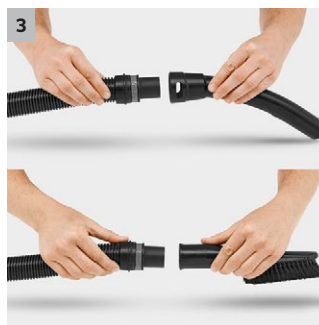

Viacúčelový vysávač WD 3 P

Viacúčelový vysávač na suché a mokré vysávanie WD 3 P s vysokou sacou silou je vybavený 17 l plastovou nádobou, patrónovým filtrom a zásuvkou na elektronáradie s automatickým zapínaním a vypínaním.

1 Špeciálny patrónový filter

- Na mokré a suché vysávanie bez výmeny filtra.

2 Optimálna podlahová hubica a sacia hadica

- Pre najlepší výsledok čistenia, či je špina mokrá alebo suchá, hrubá alebo jemná.
- Pre maximálne pohodlie pri práci a flexibilitu pri vysávaní.

3 Odnímateľná rukoväť

- Ponúka možnosť nasunúť rôzne hubice priamo na saciu hadicu.
- Na jednoduché vysávanie aj v úzkych priestoroch.

4 Zásuvka s automatickým zapínaním a vypínaním pre prácu s elektronáradím.

- Nečistota vznikajúca pri hobľovaní, pílení alebo brúsení sa priamo odsáva.
- Vysávač sa automaticky zapína a vypína cez elektrické náradie.

Page 2
 5.Object
 page6357662863112_std_1_272x272px.jpg
 wurde anstatt
 PAGE6357662863112_std_1_272x272px.JPG
 plaziert.
 6.Object
 page6357662863304_std_01_272x272px.jpg
 wurde anstatt
 PAGE6357662863304_std_01_272x272px.JPG
 plaziert.
 12.Object
 page6357662863305_hero_01_272x272px.jpg
 wurde anstatt