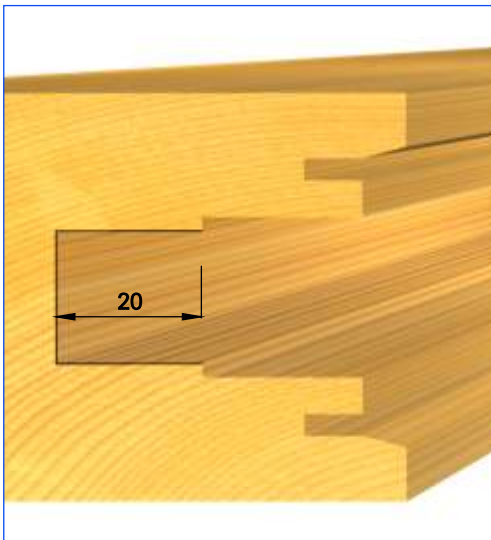

## Testa per ante scorrevoli

**HW**

**MAN**

n 3900 - 6600

D	B	d	Z	V	COD.
200	18	30	2	4	K439C20030
200	18	31.75	2	4	K439C20031
200	18	35	2	4	K439C20035
200	18	40	2	4	K439C20040
200	18	50*	2	4	K439C20050

\* Senza mozzo / Without sleeve / Sans manchon / Sin casquillo / Ohne Spannbuchse.