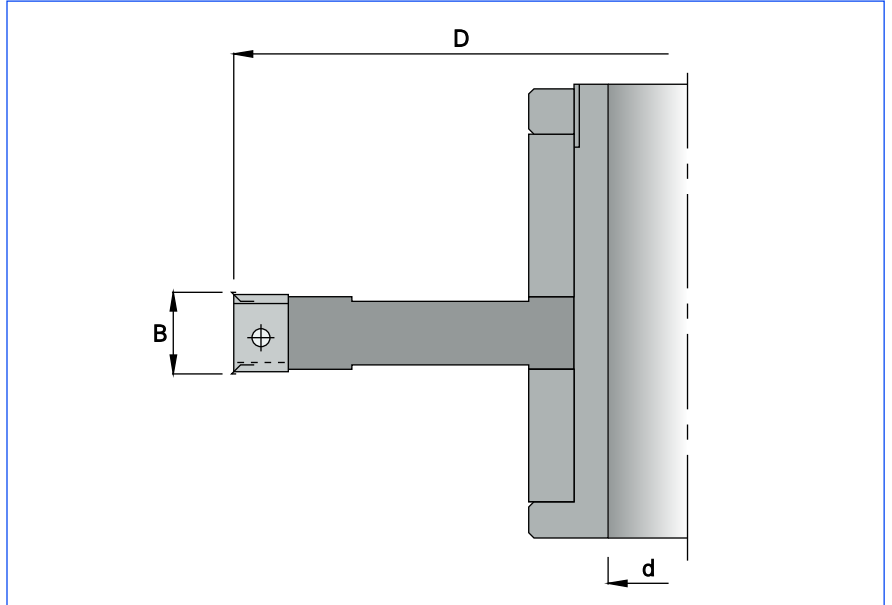

## Testa per ante scorrevoli

**HW**

**MAN**

n 3900 - 6600

D	B	d	Z	V	COD.
200	18	30	2	4	K439C20030
200	18	31.75	2	4	K439C20031
200	18	35	2	4	K439C20035
200	18	40	2	4	K439C20040
200	18	50*	2	4	K439C20050

\* Senza mozzo / Without sleeve / Sans manchon / Sin casquillo / Ohne Spannbuchse.

COD.  
048078T200

Cutter head for sliding doors.

Cabezal para ventana corredera.

Messerkopf für Schiebetüren.