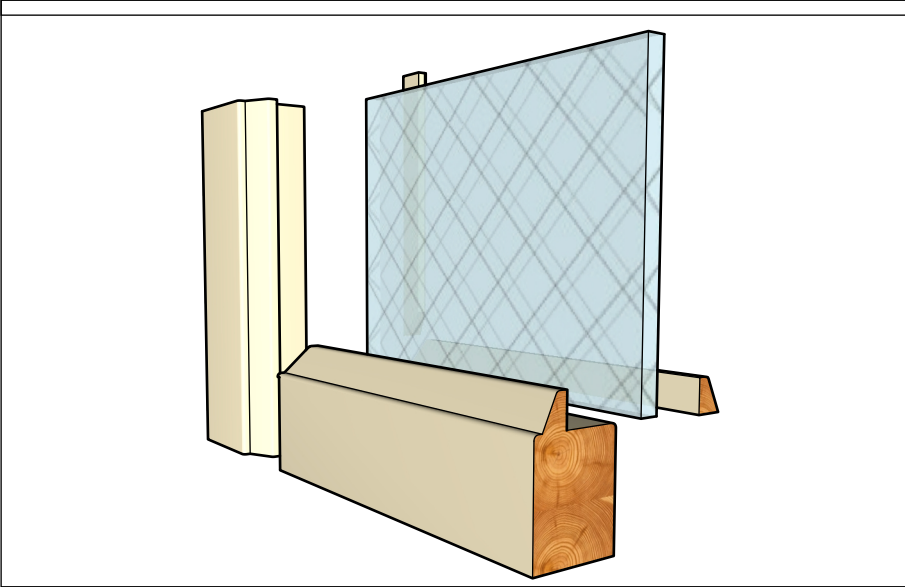

Projekt : Profilové nože- okno

WOOD-B
priateľ dreva

brselb@woodb.sk
0903 659 106

Považská 30
Nové Zámky
Slovensko

Zákazník : Zákazková výroba profilových nožov

Označenie :

	MM/DD/YY	popis
1	---/---/---	...
2	---/---/---	...
3	---/---/---	...
4	---/---/---	...
5	---/---/---	...