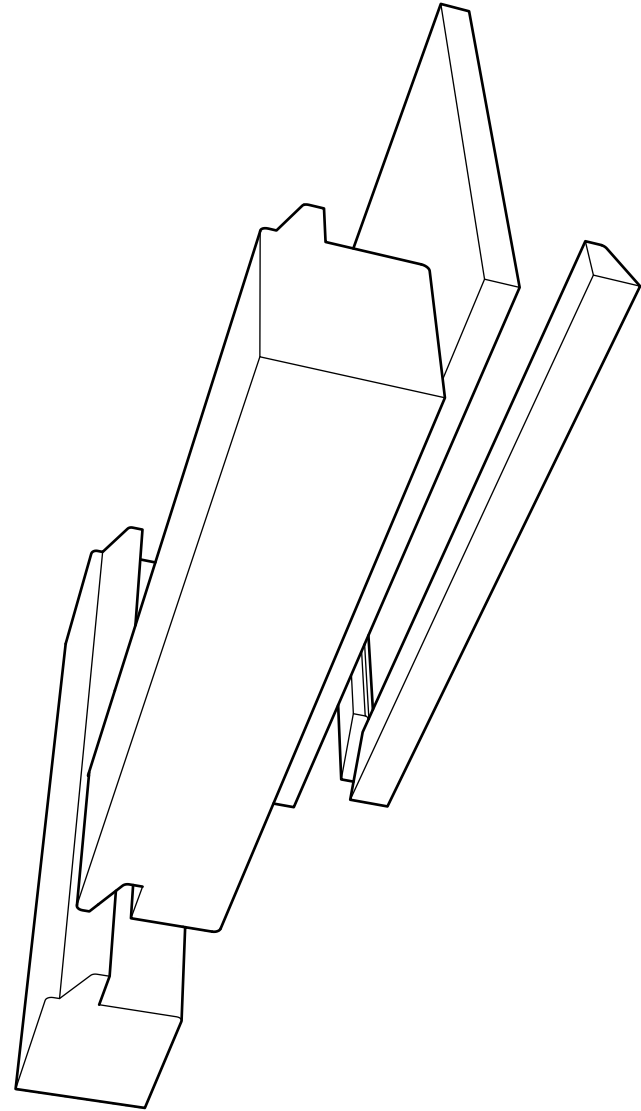

Kontra-Rekontra profil
spoj Domino,kolíky

Hlava Flury

Projekt : Profilové nože- okno

WOOD BOTO priateľ dreva

Ing Boris Bršel

október 25, 2024

Autor : Ing Boris Bršel

Projekt : Profilové nože- okno

A 01

Projekt : Profilové nože- okno

WOOD-B
priateľ dreva

brselb@woodb.sk
0903 659 106

Považská 30
Nové Zámky
Slovensko

Zákazník : Zákazková výroba profilových nožov

Označenie :

	MM/DD/YY	popis
1	---/---/---	...
2	---/---/---	...
3	---/---/---	...
4	---/---/---	...
5	---/---/---	...