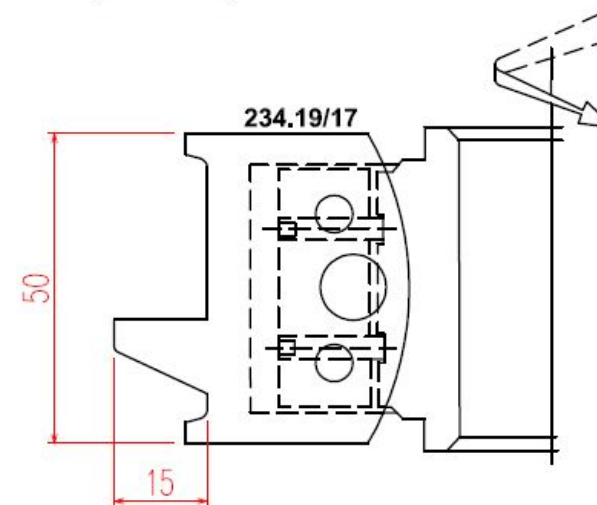

Kontra-Rekontra profil
spoj Domino,kolíky

Hlava Flury

Projekt : Profilové nože- okno

WOOD BOTO priateľ dreva

Ing Boris Bršel

október 25, 2024

Autor : Ing Boris Bršel

Projekt : Profilové nože- okno