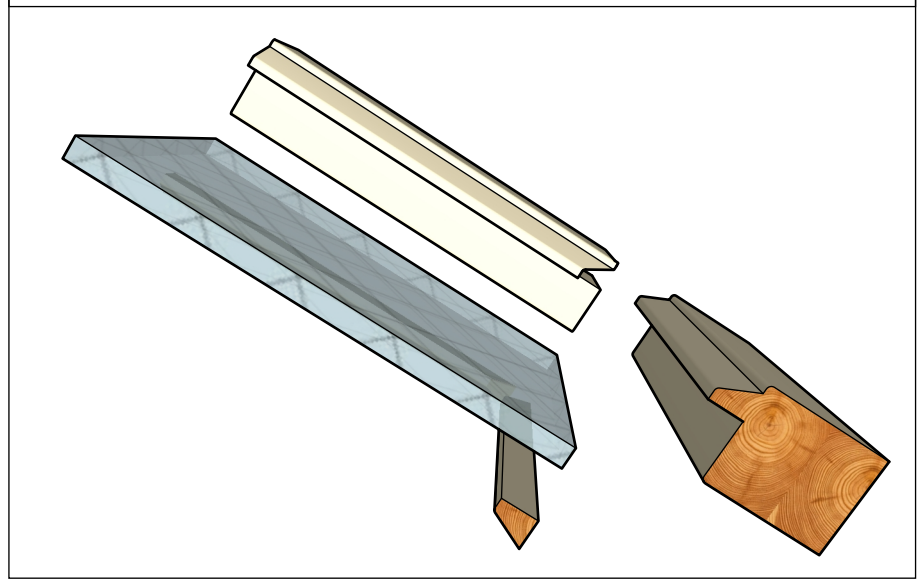

Projekt : Profilové nože- okno

WOOD-B
priateľ dreva

brselb@woodb.sk
0903 659 106

Považská 30
Nové Zámky
Slovensko

Zákazník : Zákazková výroba profilových nožov

Označenie :

	MM/DD/YY	popis
1	---/---/---	...
2	---/---/---	...
3	---/---/---	...
4	---/---/---	...
5	---/---/---	...