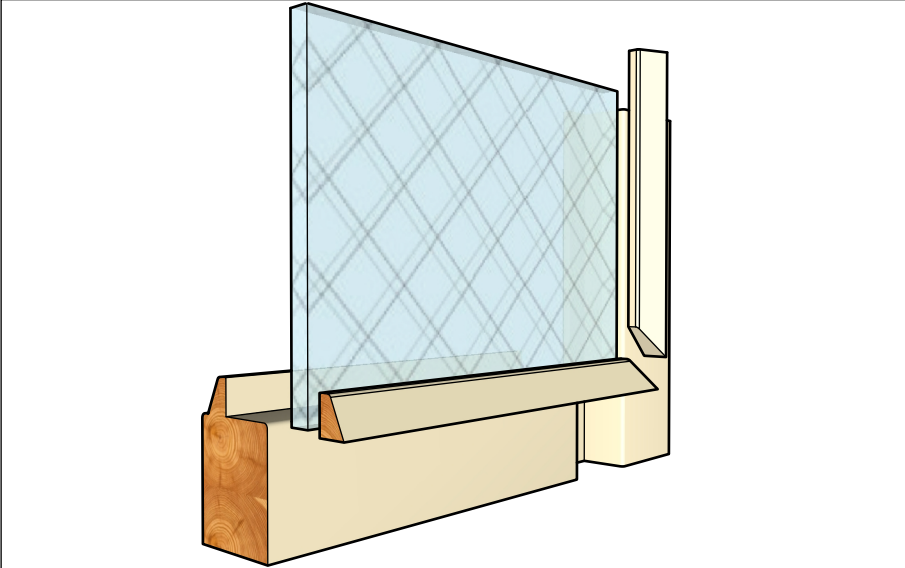

Projekt : Profilové nože- okno

WOOD-B
priateľ dreva

brselb@woodb.sk
0903 659 106

Považská 30
Nové Zámky
Slovensko

Zákazník : Zákazková výroba profilových nožov

Označenie :

	MM/DD/YY	popis
1	---/---/---	...
2	---/---/---	...
3	---/---/---	...
4	---/---/---	...
5	---/---/---	...