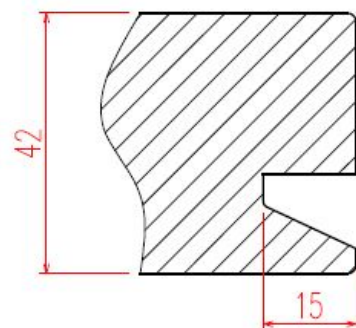

Kontra-Rekontra profil
spoj Domino,kolíky

Hlava Flury

Projekt : Profilové nože- okno

WOOD BOTO priateľ dreva

Ing Boris Bršel

október 25, 2024

Autor : Ing Boris Bršel

Projekt : Profilové nože- okno