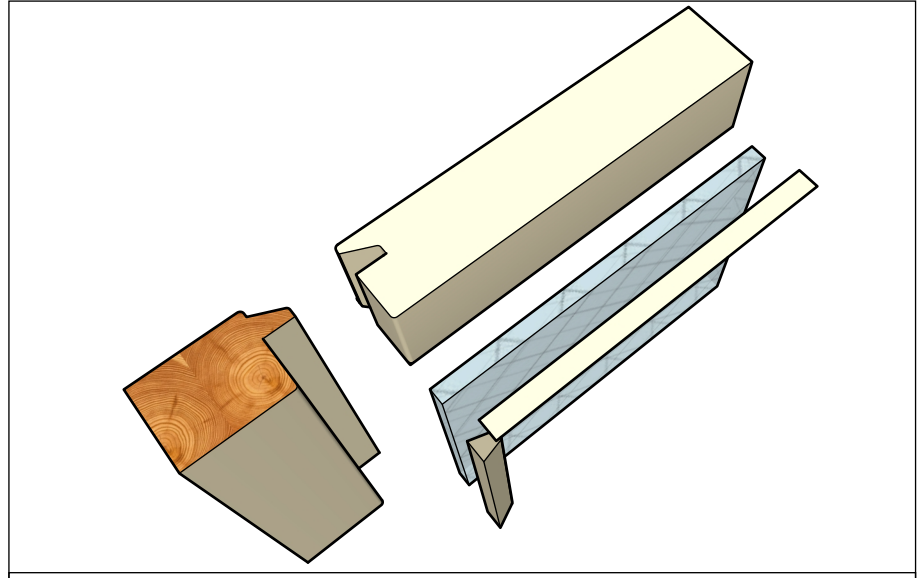

Projekt : Profilové nože- okno

WOOD-B
priateľ dreva

brselb@woodb.sk
0903 659 106

Považská 30
Nové Zámky
Slovensko

Zákazník : Zákazková výroba profilových nožov

Označenie :

	MM/DD/YY	popis
1	---/---/---	...
2	---/---/---	...
3	---/---/---	...
4	---/---/---	...
5	---/---/---	...