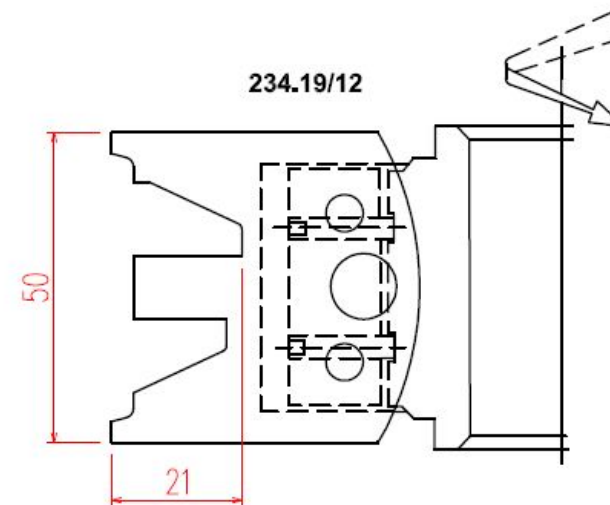

Kontra-Rekontra profil
spoj Domino,kolíky

Hlava Flury

Projekt : Profilové nože- okno

WOOD BOTO priateľ dreva

Ing Boris Bršel

október 25, 2024

Autor : Ing Boris Bršel

Projekt : Profilové nože- okno