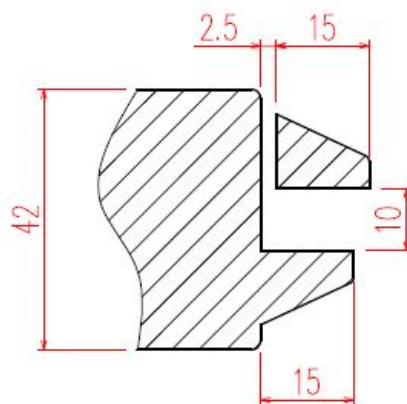

Kontra-Rekontra profil
spoj Domino,kolíky

Hlava Flury

Projekt : Profilové nože- okno

WOOD BOTO priateľ dreva

Ing Boris Bršel

október 25, 2024

Autor : Ing Boris Bršel

Projekt : Profilové nože- okno