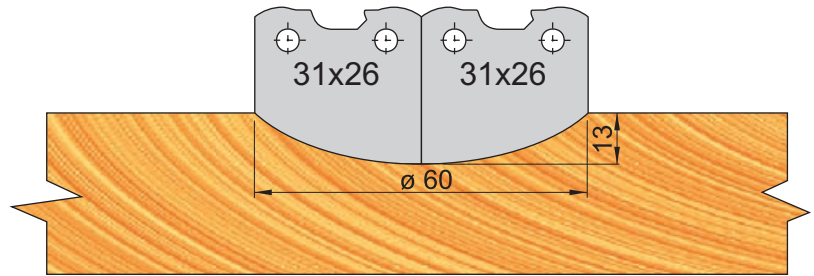

SUPERPROFIL TSP 152

- priemyselné superprofilové hlavy pre strojný posuv
- nasadzovanie do obrábacích centier

$\varnothing D$	$\varnothing d$	L	Nr
60	25	95	280TSP60

$\varnothing D$	$\varnothing d$	L	Nr
80	25	95	280TSP80