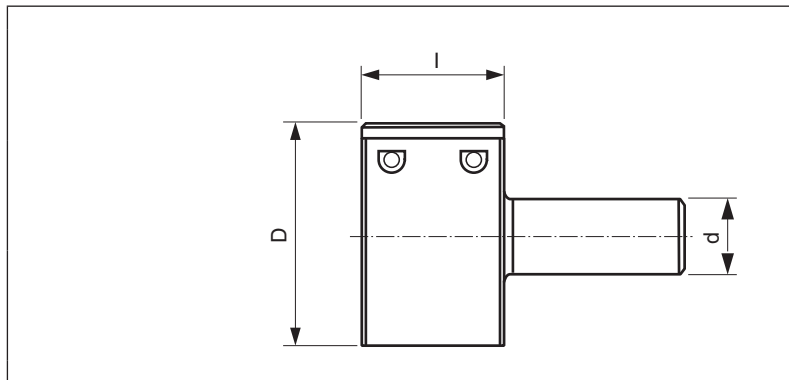

UNIVERZÁLNÍ STOPKOVÁ FRÉZA
 UNIVERSAL PROFILE CUTTER
 UNIVERSAL FRÄSER
 УНИВЕРСАЛЬНЫЕ МЕЛЬНИЦЫ

D (mm)	l (mm)	d = 25 (mm)	Šroub-Screw-Schraube-Винт	Klín-Wedge-Keil-Клин
78	50	•	M10 x 20	KD 309

Náhradní díly – Spare Parts – Ersatzteile – Запасные части

Upinací klín-Wedge-Spannkeil-Прижимный клин

Šroub-Screw-Schraube-Винт

* Klíč-Wrench-Schlüssel-Ключ IMBUS 4

* Blanket-Blank-Blankett-Одеяло 50x8 HSS