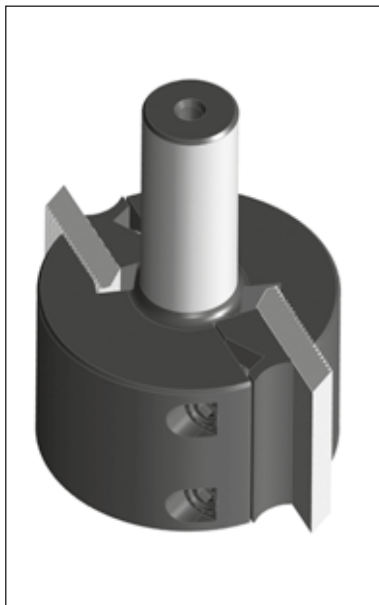

UNIVERZÁLNÍ STOPKOVÁ FRÉZA
 UNIVERSAL PROFILE CUTTER
 UNIVERSAL FRÄSER
 УНИВЕРСАЛЬНЫЕ МЕЛЬНИЦЫ

D (mm)	l (mm)	d = 25 (mm)	Šroub-Screw-Schraube-Винт	Klín-Wedge-Keil-Клин
78	50	•	M10 x 20	KD 309

Náhradní díly – Spare Parts – Ersatzteile – Запасные части

Upinací klín-Wedge-Spannkeil-Прижимный клин

Šroub-Screw-Schraube-Винт

* Klíč-Wrench-Schlüssel-Ключ IMBUS 4

* Blanket-Blank-Blankett-Одеяло 50x8 HSS