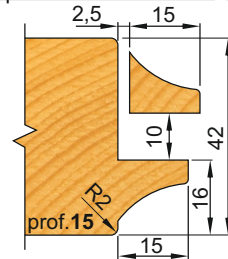

# VOYBRANÉ ZÁKAZKOVÉ PROFILOVÉ NOŽE

SP, HS

Dvere	Nr	Nr	Nr	Nr	Nr	Rozmer	€				
pr.11	301B2341911A	pr.12	301B2341912A	pr.13	301B2341913A	pr.14	301B2341914A	pr.15	301B2341915A	50x4 HS nôž	36,30
pr.11	301B2341911B	pr.12	301B2341912B	pr.13	301B2341913B	pr.14	301B2341914B	pr.15	301B2341915B	50x4 SP obmedzovač	33,70

Dvere	Nr	Nr	Nr	Nr	Nr	Rozmer	€				
pr.16	301B2341916A	pr.17	301B2341917A	pr.18	301B2341918A	pr.19	301B2341919A	pr.20	301B2341920A	50x4 HS nôž	32,80
pr.16	301B2341916B	pr.17	301B2341917B	pr.18	301B2341918B	pr.19	301B2341919B	pr.20	301B2341920B	50x4 SP obmedzovač	18,50