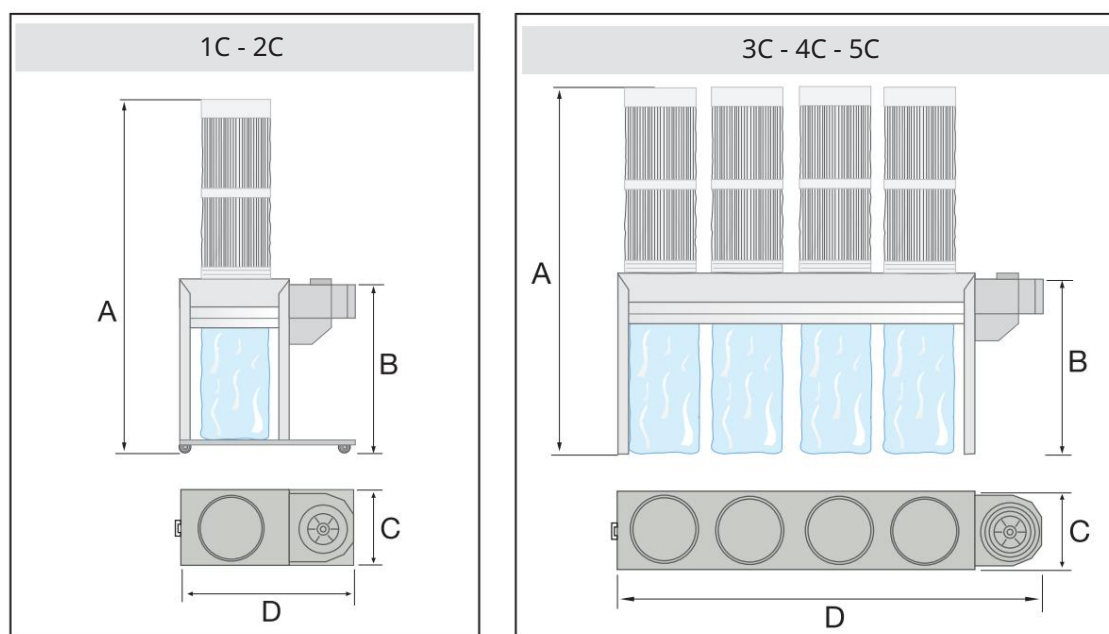

## CELKOVÉ ROZMERY

mm - inch

	A	B	C	D
<u>ICON 1C</u>	2740 - 107,9	1305 - 51,4	700 - 27,5	1350 - 53,2
<u>ICON 2C</u>	2740 - 107,9	1305 - 51,4	700 - 27,5	1750 - 68,9
<u>ICON 3C</u>	2630 - 103,6	1200 - 47,3	700 - 27,5	2400 - 94,5
<u>ICON 4C</u>	2630 - 103,6	1200 - 47,3	700 - 27,5	3000 - 118,2
<u>ICON 5C</u>	2630 - 103,6	1200 - 47,3	700 - 27,5	3600 - 141,8