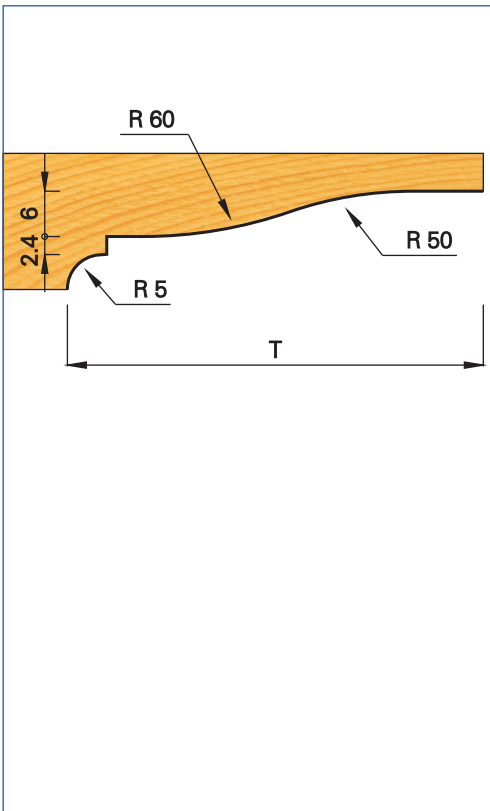

HW

MAN

n 3900 - 6600

D	d	T	Z	COD.
200	30	56	2+2	K427040030
200	31.75	56	2+2	K427040031
200	35	56	2+2	K427040035
200	40	56	2+2	K427040040
200	50	56	2+2	K427040050

Ricambi / Spare parts / Rechanges / Repuestos / Ersatzteile