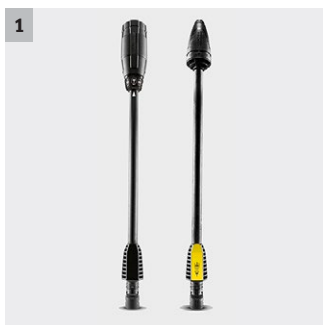

### 1 Pracovný nadstavec Full Control Click Vario Power a rotačná tryska

- 3 tlakové stupne ako aj stupeň na nanášanie čistiaceho prostriedku umožňujú optimálne nastavenie pre každý povrch.
- Otáčaním pracovného nadstavca Full Control Click Vario Power sa volia nastavenia.