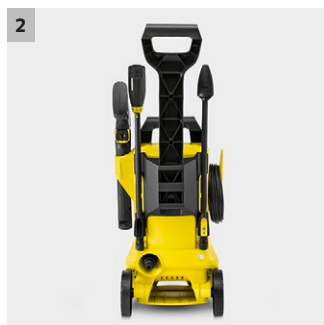

### 1 Pracovný nadstavec Full Control Click Vario Power a rotačná tryska

- 3 tlakové stupne ako aj stupeň na nanášanie čistiaceho prostriedku umožňujú optimálne nastavenie pre každý povrch.
- Otáčaním pracovného nadstavca Full Control Click Vario Power sa volia nastavenia.