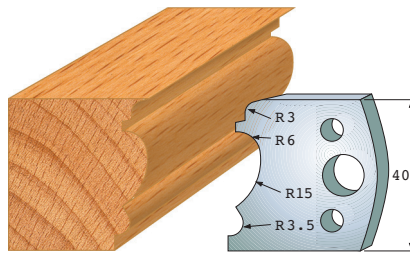

**Couteaux profilés 40 x 4 mm**

Qualité: Acier SP et HS

**Contre-fer A 38 x 4 mm**

F 102 SP  
F 4102 HS  
A 102

F 103 SP  
F 4103 HS  
A 103

F 104 SP  
F 4104 HS  
A 104

F 105 SP  
F 4105 HS  
A 105

F 106 SP  
F 4106 HS  
A 106