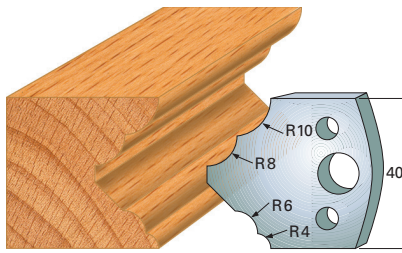

F 122 SP  
F 4122 HS  
A 122

F 123 SP  
F 4123 HS  
A 123

**Profilmesser 40 x 4 mm**

Qualität: SP-Stahl und HS

**Abweiser A 38 x 4 mm**

F 124 SP  
F 4124 HS  
A 124

**Profile knives 40 x 4 mm**

Quality: SP steel and HS

**Limiter A 38 x 4 mm**

F 125 SP  
F 4125 HS  
A 125

**Couteaux profilés 40 x 4 mm**

Qualité: Acier SP et HS

**Contre-fer A 38 x 4 mm**

F 126 SP  
F 4126 HS  
A 126

F 127 SP  
F 4127 HS  
A 127

F 128 SP  
F 4128 HS  
A 128