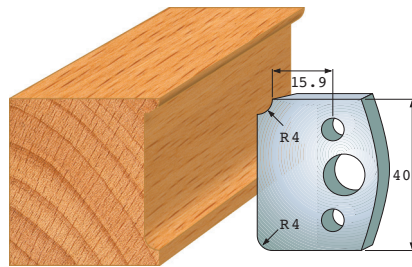

Qualität: SP-Stahl und HS

**Abweiser A 38 x 4 mm**

F 170 SP  
F 4170 HS  
A 170

**Profile knives 40 x 4 mm**

Quality: SP steel and HS

**Limiter A 38 x 4 mm**

F 171 SP  
F 4171 HS  
A 171

**Couteaux profilés 40 x 4 mm**