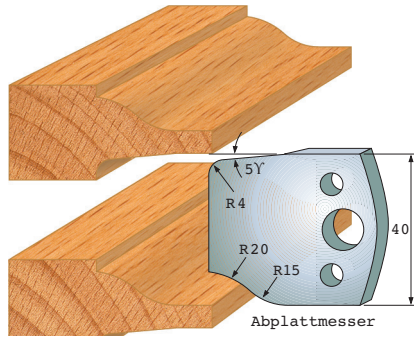

**Profilmesser 40 x 4 mm**

Qualität: SP-Stahl und HS

**Abweiser A 38 x 4 mm**

F 100 SP  
F 4100 HS  
A 100

**Profile knives 40 x 4 mm**

Quality: SP steel and HS

**Limiter A 38 x 4 mm**

F 101 SP  
F 4101 HS  
A 101

**Couteaux profilés 40 x 4 mm**

Qualité: Acier SP et HS

**Contre-fer A 38 x 4 mm**

F 102 SP  
F 4102 HS  
A 102

F 103 SP  
F 4103 HS  
A 103

F 104 SP  
F 4104 HS  
A 104

F 105 SP  
F 4105 HS  
A 105

F 106 SP  
F 4106 HS  
A 106

F 107 SP  
F 4107 HS  
A 107

F 108 SP  
F 4108 HS  
A 108

F 109 SP  
F 4109 HS  
A 109

F 110 SP  
F 4110 HS  
A 110

F 111 SP  
F 4111 HS  
A 111

**Profilmesser 40 x 4 mm**

Qualität: SP-Stahl und HS

**Abweiser A 38 x 4 mm**

Qualité: Acier SP et HS

**Contre-fer A 38 x 4 mm**

F 172 SP  
F 4172 HS  
A 172

F 173 SP  
F 4173 HS  
A 173

F 174 SP  
F 4174 HS  
A 174

F 175 SP  
F 4175 HS  
A 175

F 176 SP  
F 4176 HS  
A 176

F 177 SP  
F 4177 HS  
A 177