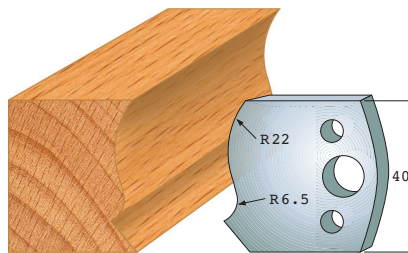

**Limiter A 38 x 4 mm**

F 125 SP  
F 4125 HS  
A 125

**Couteaux profilés 40 x 4 mm**

Qualité: Acier SP et HS

**Contre-fer A 38 x 4 mm**

F 126 SP  
F 4126 HS  
A 126

F 127 SP  
F 4127 HS  
A 127

F 128 SP  
F 4128 HS  
A 128