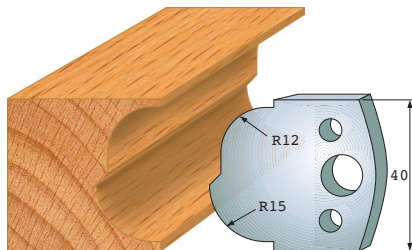

F 115 SP
F 4115 HS
A 115