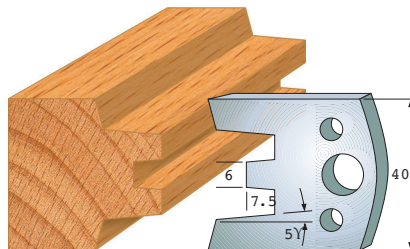

**Couteaux profilés 40 x 4 mm**

Qualité: Acier SP et HS

**Contre-fer A 38 x 4 mm**

F 102 SP  
F 4102 HS  
A 102

F 103 SP  
F 4103 HS  
A 103

F 104 SP  
F 4104 HS  
A 104

F 105 SP  
F 4105 HS  
A 105

F 106 SP  
F 4106 HS  
A 106

F 107 SP  
F 4107 HS  
A 107

F 108 SP  
F 4108 HS  
A 108

F 109 SP  
F 4109 HS  
A 109

F 110 SP  
F 4110 HS  
A 110

F 111 SP  
F 4111 HS  
A 111

**Profilmesser 40 x 4 mm**

Qualität: SP-Stahl und HS

**Abweiser A 38 x 4 mm**

F 112 SP  
F 4112 HS  
A 112

**Profile knives 40 x 4 mm**

Quality: SP steel and HS

**Limiter A 38 x 4 mm**

F 113 SP  
F 4113 HS  
A 113

**Couteaux profilés 40 x 4 mm**

Qualité: Acier SP et HS

**Contre-fer A 38 x 4 mm**