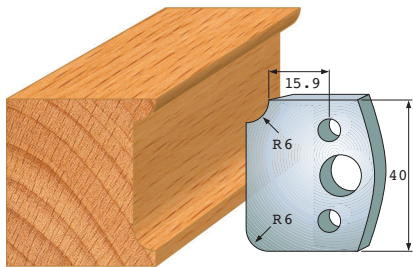

F 173 SP
F 4173 HS
A 173