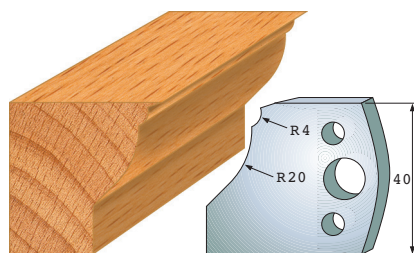

F 109 SP
F 4109 HS
A 109