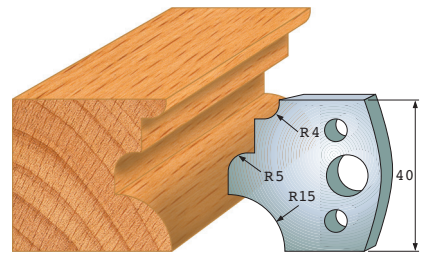

**Limiter A 38 x 4 mm**

F 125 SP  
F 4125 HS  
A 125

**Couteaux profilés 40 x 4 mm**

Qualité: Acier SP et HS

**Contre-fer A 38 x 4 mm**

F 126 SP  
F 4126 HS  
A 126

F 127 SP  
F 4127 HS  
A 127

F 128 SP  
F 4128 HS  
A 128