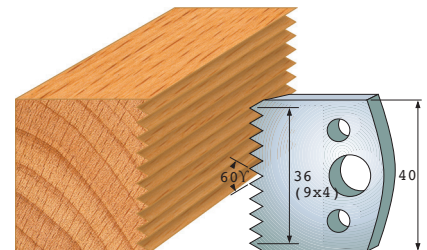

F 117 SP
F 4117 HS
A 117