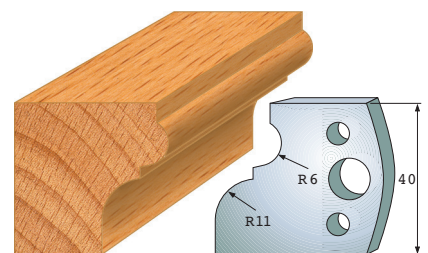

F 111 SP
F 4111 HS
A 111