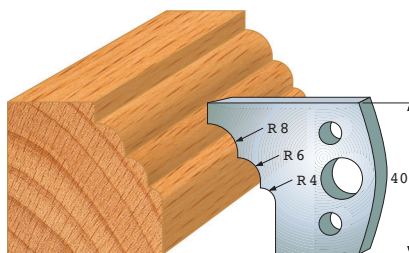

F 133 SP
F 4133 HS
A 133