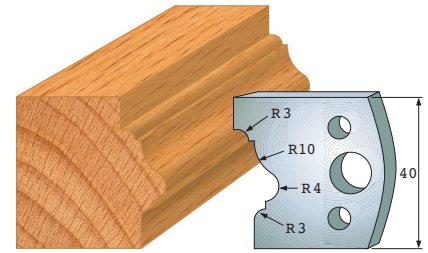

**Profilmesser 40 x 4 mm**

Qualität: SP-Stahl und HS

**Abweiser A 38 x 4 mm**

F 100 SP  
F 4100 HS  
A 100

**Profile knives 40 x 4 mm**

Quality: SP steel and HS

**Limiter A 38 x 4 mm**

F 101 SP  
F 4101 HS  
A 101

**Couteaux profilés 40 x 4 mm**

Qualité: Acier SP et HS

**Contre-fer A 38 x 4 mm**

F 102 SP  
F 4102 HS  
A 102

F 103 SP  
F 4103 HS  
A 103

F 104 SP  
F 4104 HS  
A 104

F 105 SP  
F 4105 HS  
A 105

F 106 SP  
F 4106 HS  
A 106