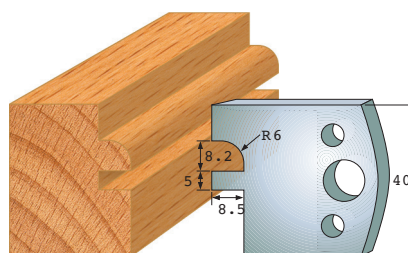

F 134 SP
F 4134 HS
A 134