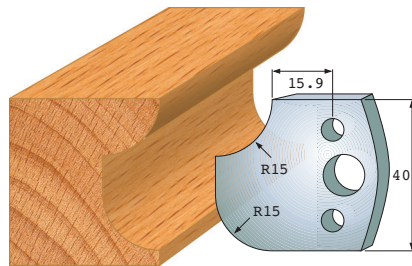

Qualität: SP-Stahl und HS

**Abweiser A 38 x 4 mm**

F 170 SP  
F 4170 HS  
A 170

**Profile knives 40 x 4 mm**

Quality: SP steel and HS

**Limiter A 38 x 4 mm**

F 171 SP  
F 4171 HS  
A 171

**Couteaux profilés 40 x 4 mm**

Qualité: Acier SP et HS

**Contre-fer A 38 x 4 mm**

F 172 SP  
F 4172 HS  
A 172

F 173 SP  
F 4173 HS  
A 173

F 174 SP  
F 4174 HS  
A 174

F 175 SP  
F 4175 HS  
A 175

F 176 SP  
F 4176 HS  
A 176

F 177 SP  
F 4177 HS  
A 177