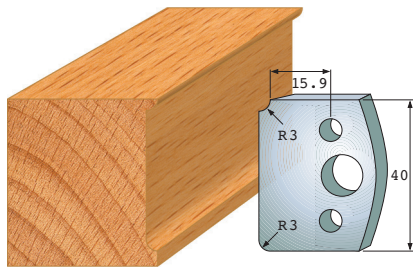

Qualität: SP-Stahl und HS

**Abweiser A 38 x 4 mm**

F 170 SP  
F 4170 HS  
A 170

**Profile knives 40 x 4 mm**

Quality: SP steel and HS

**Limiter A 38 x 4 mm**

F 171 SP  
F 4171 HS  
A 171

**Couteaux profilés 40 x 4 mm**