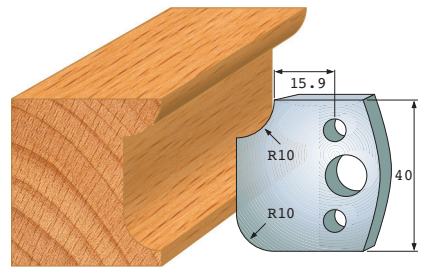

Qualität: SP-Stahl und HS

**Abweiser A 38 x 4 mm**

F 170 SP  
F 4170 HS  
A 170

**Profile knives 40 x 4 mm**

Quality: SP steel and HS

**Limiter A 38 x 4 mm**

F 171 SP  
F 4171 HS  
A 171

**Couteaux profilés 40 x 4 mm**

Qualité: Acier SP et HS

**Contre-fer A 38 x 4 mm**

F 172 SP  
F 4172 HS  
A 172

F 173 SP  
F 4173 HS  
A 173

F 174 SP  
F 4174 HS  
A 174

F 175 SP  
F 4175 HS  
A 175

F 176 SP  
F 4176 HS  
A 176

F 177 SP  
F 4177 HS  
A 177