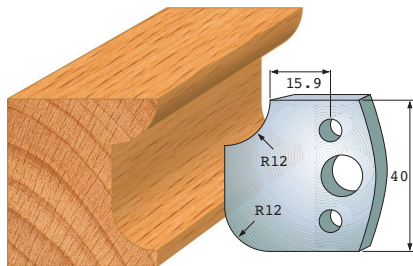

Qualität: SP-Stahl und HS

**Abweiser A 38 x 4 mm**

F 170 SP  
F 4170 HS  
A 170

**Profile knives 40 x 4 mm**

Quality: SP steel and HS

**Limiter A 38 x 4 mm**

F 171 SP  
F 4171 HS  
A 171

**Couteaux profilés 40 x 4 mm**

Qualité: Acier SP et HS

**Contre-fer A 38 x 4 mm**

F 172 SP  
F 4172 HS  
A 172

F 173 SP  
F 4173 HS  
A 173

F 174 SP  
F 4174 HS  
A 174

F 175 SP  
F 4175 HS  
A 175

F 176 SP  
F 4176 HS  
A 176

F 177 SP  
F 4177 HS  
A 177