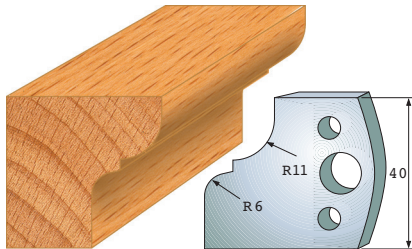

**Couteaux profilés 40 x 4 mm**

Qualité: Acier SP et HS

**Contre-fer A 38 x 4 mm**

F 102 SP  
F 4102 HS  
A 102

F 103 SP  
F 4103 HS  
A 103

F 104 SP  
F 4104 HS  
A 104

F 105 SP  
F 4105 HS  
A 105

F 106 SP  
F 4106 HS  
A 106

F 107 SP  
F 4107 HS  
A 107

F 108 SP  
F 4108 HS  
A 108

F 109 SP  
F 4109 HS  
A 109

F 110 SP  
F 4110 HS  
A 110

F 111 SP  
F 4111 HS  
A 111

**Profilmesser 40 x 4 mm**

Qualität: SP-Stahl und HS

**Abweiser A 38 x 4 mm**

F 112 SP  
F 4112 HS  
A 112

**Profile knives 40 x 4 mm**

Quality: SP steel and HS

**Limiter A 38 x 4 mm**

F 113 SP  
F 4113 HS  
A 113

**Couteaux profilés 40 x 4 mm**

Qualité: Acier SP et HS

**Contre-fer A 38 x 4 mm**