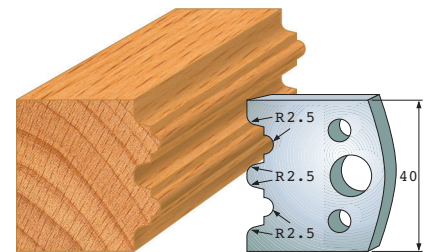

F 108 SP
F 4108 HS
A 108