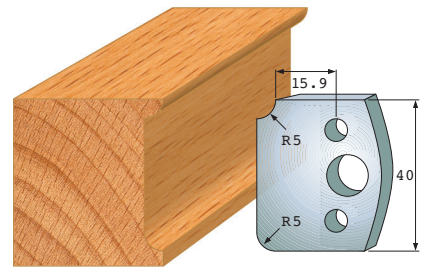

Contre-fer A 38 x 4 mm

F 172 SP
F 4172 HS
A 172