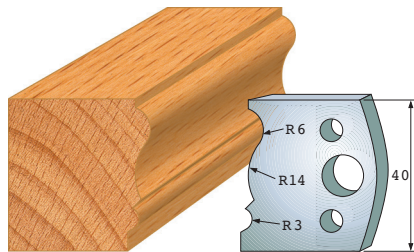

**Couteaux profilés 40 x 4 mm**

Qualité: Acier SP et HS

**Contre-fer A 38 x 4 mm**

F 102 SP  
F 4102 HS  
A 102

F 103 SP  
F 4103 HS  
A 103

F 104 SP  
F 4104 HS  
A 104

F 105 SP  
F 4105 HS  
A 105

F 106 SP  
F 4106 HS  
A 106