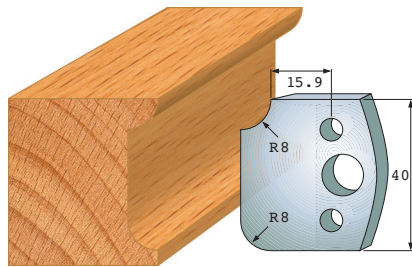

Qualität: SP-Stahl und HS

**Abweiser A 38 x 4 mm**

F 170 SP  
F 4170 HS  
A 170

**Profile knives 40 x 4 mm**

Quality: SP steel and HS

**Limiter A 38 x 4 mm**

F 171 SP  
F 4171 HS  
A 171

**Couteaux profilés 40 x 4 mm**

Qualité: Acier SP et HS

**Contre-fer A 38 x 4 mm**

F 172 SP  
F 4172 HS  
A 172

F 173 SP  
F 4173 HS  
A 173

F 174 SP  
F 4174 HS  
A 174

F 175 SP  
F 4175 HS  
A 175

F 176 SP  
F 4176 HS  
A 176

F 177 SP  
F 4177 HS  
A 177