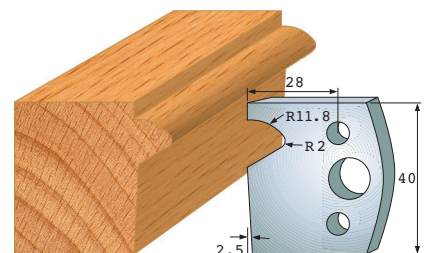

F 135 SP
F 4135 HS
A 135