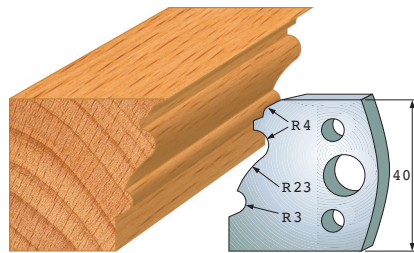

**Profilmesser 40 x 4 mm**

Qualität: SP-Stahl und HS

**Abweiser A 38 x 4 mm**

F 100 SP  
F 4100 HS  
A 100

**Profile knives 40 x 4 mm**

Quality: SP steel and HS

**Limiter A 38 x 4 mm**

F 101 SP  
F 4101 HS  
A 101

**Couteaux profilés 40 x 4 mm**

Qualité: Acier SP et HS

**Contre-fer A 38 x 4 mm**

F 102 SP  
F 4102 HS  
A 102

F 103 SP  
F 4103 HS  
A 103

F 104 SP  
F 4104 HS  
A 104

F 105 SP  
F 4105 HS  
A 105

F 106 SP  
F 4106 HS  
A 106