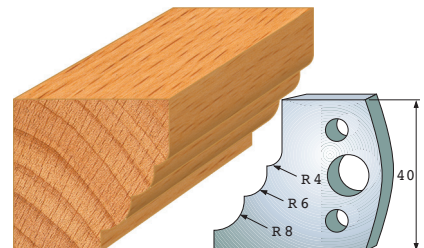

F 132 SP
F 4132 HS
A 132