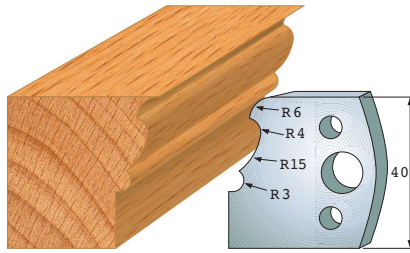

**Profilmesser 40 x 4 mm**

Qualität: SP-Stahl und HS

**Abweiser A 38 x 4 mm**

F 100 SP  
F 4100 HS  
A 100

**Profile knives 40 x 4 mm**

Quality: SP steel and HS

**Limiter A 38 x 4 mm**

F 101 SP  
F 4101 HS  
A 101

**Couteaux profilés 40 x 4 mm**

Qualité: Acier SP et HS

**Contre-fer A 38 x 4 mm**

F 102 SP  
F 4102 HS  
A 102

F 103 SP  
F 4103 HS  
A 103

F 104 SP  
F 4104 HS  
A 104

F 105 SP  
F 4105 HS  
A 105

F 106 SP  
F 4106 HS  
A 106