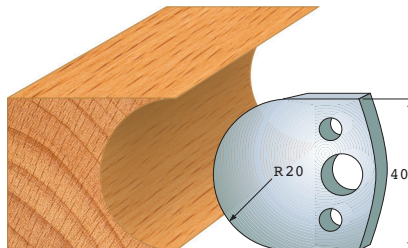

F 131 SP
F 4131 HS
A 131