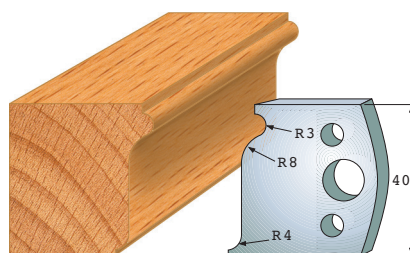

F 110 SP
F 4110 HS
A 110