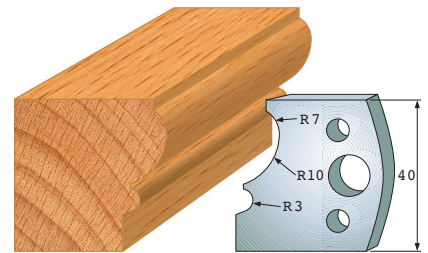

**Couteaux profilés 40 x 4 mm**

Qualité: Acier SP et HS

**Contre-fer A 38 x 4 mm**

F 102 SP  
F 4102 HS  
A 102

F 103 SP  
F 4103 HS  
A 103

F 104 SP  
F 4104 HS  
A 104

F 105 SP  
F 4105 HS  
A 105

F 106 SP  
F 4106 HS  
A 106