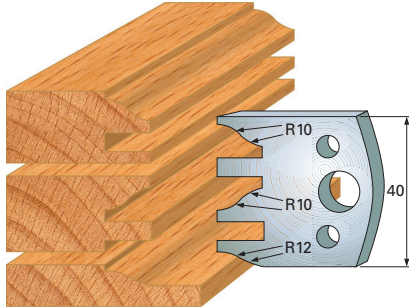

F 122 SP  
F 4122 HS  
A 122

F 123 SP  
F 4123 HS  
A 123

**Profilmesser 40 x 4 mm**

Qualität: SP-Stahl und HS

**Abweiser A 38 x 4 mm**

F 124 SP  
F 4124 HS  
A 124

**Profile knives 40 x 4 mm**

Quality: SP steel and HS

**Limiter A 38 x 4 mm**

F 125 SP  
F 4125 HS  
A 125

**Couteaux profilés 40 x 4 mm**

Qualité: Acier SP et HS

**Contre-fer A 38 x 4 mm**

F 126 SP  
F 4126 HS  
A 126

F 127 SP  
F 4127 HS  
A 127

F 128 SP  
F 4128 HS  
A 128