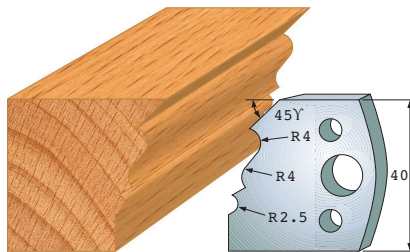

**Couteaux profilés 40 x 4 mm**

Qualité: Acier SP et HS

**Contre-fer A 38 x 4 mm**

F 102 SP  
F 4102 HS  
A 102

F 103 SP  
F 4103 HS  
A 103

F 104 SP  
F 4104 HS  
A 104

F 105 SP  
F 4105 HS  
A 105

F 106 SP  
F 4106 HS  
A 106