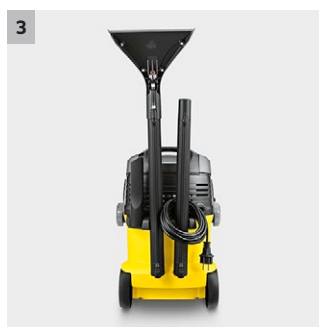

Tepovač SE 5.100

Tepovač-extraktor SE 5.100 (stroj na nástrek a extrakciu) sa postará o čistotu textilných plôch, ktoré sú čisté až do hĺbky vlákien. S komfortným systémom 2 v 1, systémom dvoch nádrží, veľkými tlačidlami a šikovnými otočnými uzávermi. Použitelný aj ako mokro-suchý vysávač.

1 Systém s 2 nádržami

- Oddelená nádrž na čistú a špinavú vodu.
- Jednoduché plnenie a vyprázdňovanie.

2 Tepovacia hubica

- O 50% rýchlejšia opätovná pochôdznosť čistených plôch.

3 Praktické odkladanie príslušenstva

- Na bezpečné umiestnenie štandardného príslušenstva na stroji, aby bolo vždy poruke.

4 Atraktívny dizajn s veľkými tlačidlami a šikovnými otočnými uzávermi

- Pre jednoduchú manipuláciu.