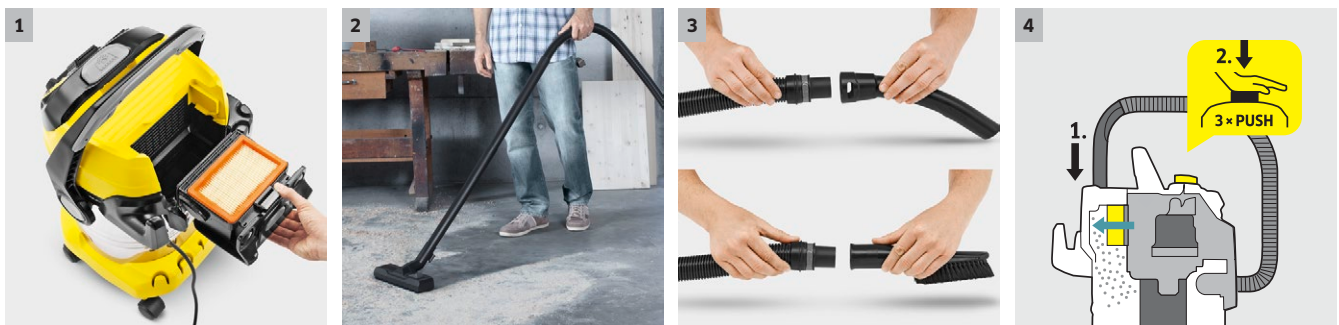

## Viacúčelový vysávač WD 5 P Premium

Viacúčelový vysávač na suché a mokré vysávanie s extrémnou sacou silou a vysokou energetickou efektívnosťou WD 5 P Premium s 25 l antikorovou nádobou, jedinečnou technikou vyberania filtra, oklepom filtra a zásuvkou.

### 3 Odnímateľná rukoväť

- Ponúka možnosť nasunúť rôzne hubice priamo na saciu hadicu.
- Na jednoduché vysávanie aj v úzkych priestoroch.

### Viacúčelový vysávač WD 5 P Premium

- Vyberateľná filtračná kazeta s plochým skladaným filtrom
- Zásuvka s automatickým zapínaním a vypínaním na použitie s elektro-náradím
- Čistenie filtra stlačením tlačidla

#### Výbava

<b>Sacia hadica</b>	<b>m</b>	2,2	<b>Nárazník</b>	■
<b>Odnímateľná rukoväť s elektrostatickou ochranou</b>	■		<b>Otočný spínač (zap./vyp.)</b>	■
<b>Sacie trubice</b>	<b>x m / mm</b>	2 x 0,5 / 35 / Plast	<b>Pohodlné držadlo 3 v 1</b>	■
<b>Plochý skladaný filter</b>		Vo vyberateľnej filtračnej kazete	<b>Odkladanie príslušenstva na stroji</b>	■
<b>Filtračné vrečko z netkanej textilie</b>		1	<b>Hák na kábel</b>	■
<b>Štrbinová hubica</b>	■		<b>Odkladacia plocha pre malé diely</b>	■
<b>Adaptér pre pripojenie elektronáradia</b>	■			
<b>Zástrčka s automatickým zapínaním a vypínaním</b>	■			
<b>Funkcia čistenia filtra</b>	■			
<b>Funkcia fúkania</b>	■			
<b>Parkovacia poloha</b>	■			