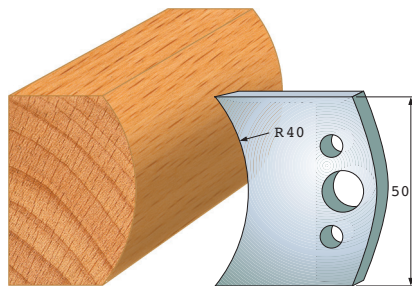

F 555 SP
F 5555 HS
A 555