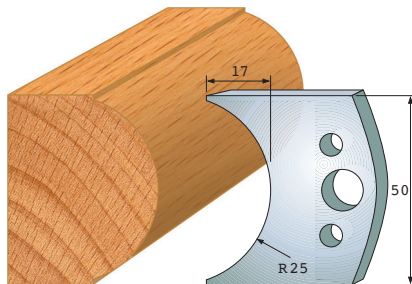

F 541 SP
F 5541 HS
A 541

Couteaux profilés 50 x 4 mm

Qualité: Acier SP et HS

Contre-fer A 48 x 4 mm

F 542 SP
F 5542 HS
A 542

F 543 SP
F 5543 HS
A 543

F 544 SP
F 5544 HS
A 544

F 545 SP
F 5545 HS
A 545

F 546 SP
F 5546 HS
A 546

F 547 SP
F 5547 HS
A 547

F 548 SP
F 5548 HS
A 548

F 549 SP
F 5549 HS
A 549

F 550 SP
F 5550 HS
A 550

F 551 SP
F 5551 HS
A 551

Profilmesser 50 x 4 mm

Qualität: SP-Stahl und HS