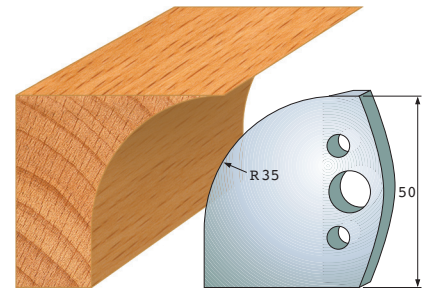

Contre-fer A 48 x 4 mm

F 561 SP
F 5561 HS
A 561

F 562 SP
F 5562 HS
A 562

F 563 SP
F 5563 HS
A 563

F 564 SP
F 5564 HS
A 564

F 565 SP
F 5565 HS
A 565

F 566 SP
F 5566 HS
A 566

F 567 SP
F 5567 HS
A 567

F 568 SP
F 5568 HS
A 568

F 569 SP
F 5569 HS
A 569

F 570 SP
F 5570 HS
A 570

Profilmesser 50 x 4 mm

Qualität: SP-Stahl und HS

Abweiser A 48 x 4 mm

F 571 SP
F 5571 HS
A 571

Profile knives 50 x 4 mm