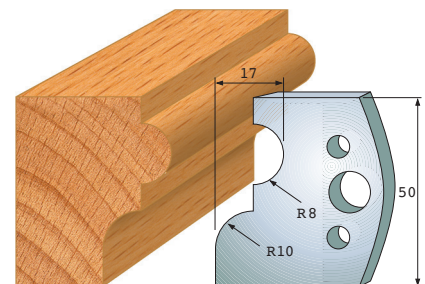

F 546 SP
F 5546 HS
A 546

F 547 SP
F 5547 HS
A 547

F 548 SP
F 5548 HS
A 548

F 549 SP
F 5549 HS
A 549

F 550 SP
F 5550 HS
A 550

F 551 SP
F 5551 HS
A 551

Profilmesser 50 x 4 mm

Qualität: SP-Stahl und HS

Abweiser A 48 x 4 mm

F 552 SP
F 5552 HS
A 552

Profile knives 50 x 4 mm

Quality: SP steel and HS

Limiter A 48 x 4 mm

F 553 SP
F 5553 HS
A 553

Couteaux profilés 50 x 4 mm

Qualité: Acier SP et HS