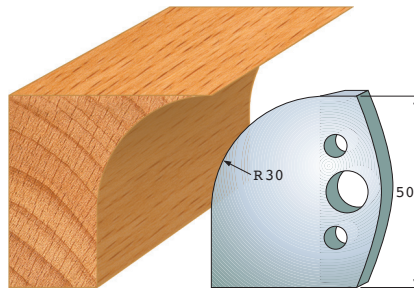

F 563 SP
F 5563 HS
A 563