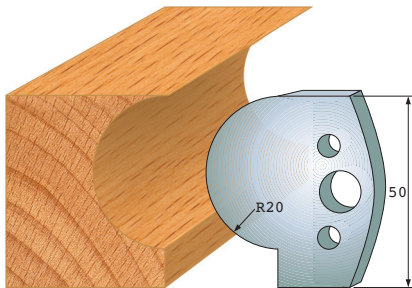

F 562 SP
F 5562 HS
A 562