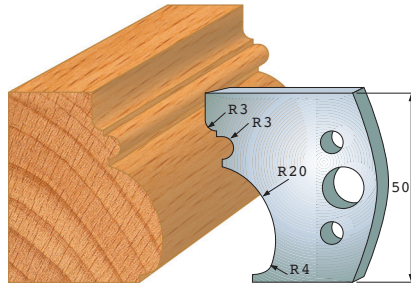

Profilmesser 50 x 4 mm

Qualität: SP-Stahl und HS

Abweiser A 48 x 4 mm

F 500 SP
F 5500 HS
A 500

Profile knives 50 x 4 mm

Quality: SP steel and HS

Limiter A 48 x 4 mm

F 501 SP
F 5501 HS
A 501

Couteaux profilés 50 x 4 mm

Qualité: Acier SP et HS

Contre-fer A 48 x 4 mm

F 502 SP
F 5502 HS
A 502

F 503 SP
F 5503 HS
A 503

F 504 SP
F 5504 HS
A 504

F 505 SP
F 5505 HS
A 505

F 506 SP
F 5506 HS
A 506