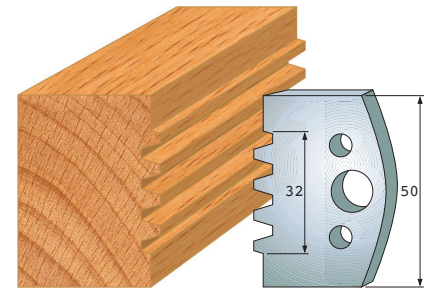

F 576 SP
F 5576 HS
A 576