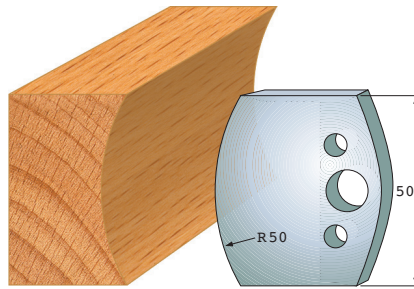

Abweiser A 48 x 4 mm

F 559 SP
F 5559 HS
A 559

Profile knives 50 x 4 mm

Quality: SP steel and HS

Limiter A 48 x 4 mm

F 560 SP
F 5560 HS
A 560

Couteaux profilés 50 x 4 mm

Qualité: Acier SP et HS