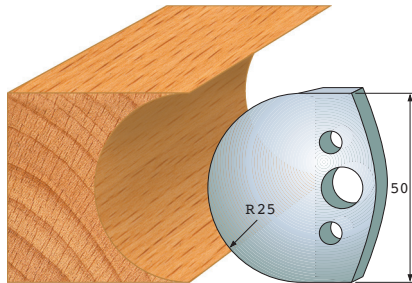

F 541 SP
F 5541 HS
A 541

Couteaux profilés 50 x 4 mm

Qualité: Acier SP et HS

Contre-fer A 48 x 4 mm

F 542 SP
F 5542 HS
A 542

F 543 SP
F 5543 HS
A 543

F 544 SP
F 5544 HS
A 544

F 545 SP
F 5545 HS
A 545