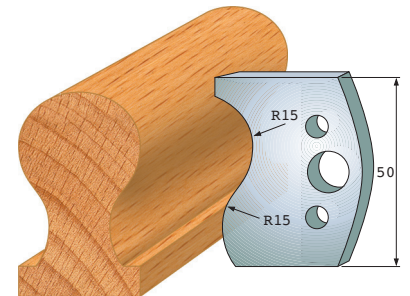

F 512 SP
F 5512 HS
A 512

Profile knives 50 x 4 mm

Quality: SP steel and HS

Limiter A 48 x 4 mm

F 513 SP
F 5513 HS
A 513

Couteaux profilés 50 x 4 mm

Qualité: Acier SP et HS

Contre-fer A 48 x 4 mm

F 514 SP
F 5514 HS
A 514

F 515 SP
F 5515 HS
A 515

F 516 SP
F 5516 HS
A 516

F 517 SP
F 5517 HS
A 517

F 518 SP
F 5518 HS
A 518

F 519 SP
F 5519 HS
A 519

F 520 SP
F 5520 HS
A 520

F 522 SP
F 5522 HS
A 522