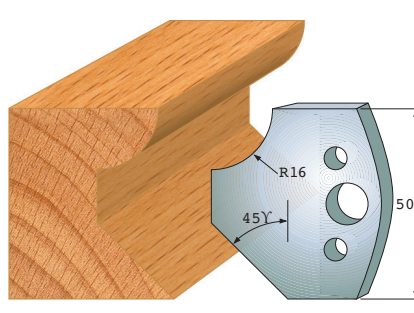

Contre-fer A 48 x 4 mm

F 561 SP
F 5561 HS
A 561

F 562 SP
F 5562 HS
A 562

F 563 SP
F 5563 HS
A 563

F 564 SP
F 5564 HS
A 564

F 565 SP
F 5565 HS
A 565

F 566 SP
F 5566 HS
A 566

F 567 SP
F 5567 HS
A 567

F 568 SP
F 5568 HS
A 568

F 569 SP
F 5569 HS
A 569

F 570 SP
F 5570 HS
A 570

Profilmesser 50 x 4 mm

Qualität: SP-Stahl und HS

Abweiser A 48 x 4 mm

F 571 SP
F 5571 HS
A 571

Profile knives 50 x 4 mm