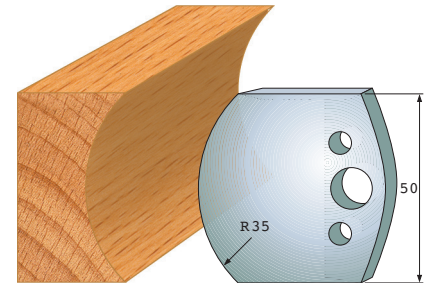

F 541 SP
F 5541 HS
A 541

Couteaux profilés 50 x 4 mm

Qualité: Acier SP et HS

Contre-fer A 48 x 4 mm

F 542 SP
F 5542 HS
A 542

F 543 SP
F 5543 HS
A 543

F 544 SP
F 5544 HS
A 544

F 545 SP
F 5545 HS
A 545