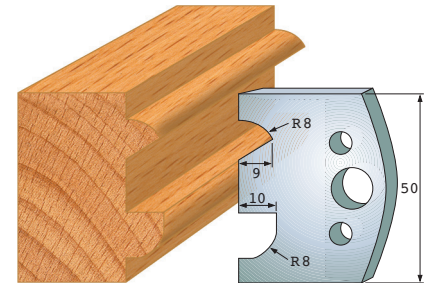

F 517 SP
F 5517 HS
A 517