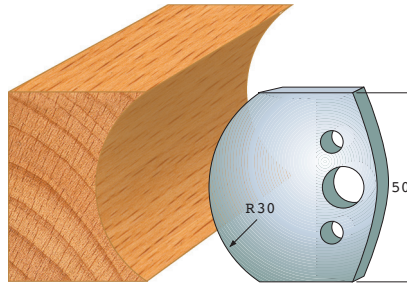

F 541 SP
F 5541 HS
A 541

Couteaux profilés 50 x 4 mm

Qualité: Acier SP et HS

Contre-fer A 48 x 4 mm

F 542 SP
F 5542 HS
A 542

F 543 SP
F 5543 HS
A 543

F 544 SP
F 5544 HS
A 544

F 545 SP
F 5545 HS
A 545