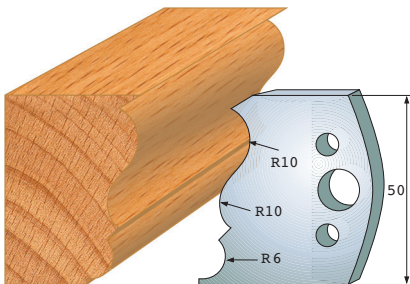

Couteaux profilés 50 x 4 mm

Qualité: Acier SP et HS

Contre-fer A 48 x 4 mm

F 502 SP
F 5502 HS
A 502

F 503 SP
F 5503 HS
A 503

F 504 SP
F 5504 HS
A 504

F 505 SP
F 5505 HS
A 505

F 506 SP
F 5506 HS
A 506

F 507 SP
F 5507 HS
A 507

F 508 SP
F 5508 HS
A 508

F 509 SP
F 5509 HS
A 509

F 510 SP
F 5510 HS
A 510

F 511 SP
F 5511 HS
A 511

Profilmesser 50 x 4 mm

Qualität: SP-Stahl und HS

Abweiser A 48 x 4 mm