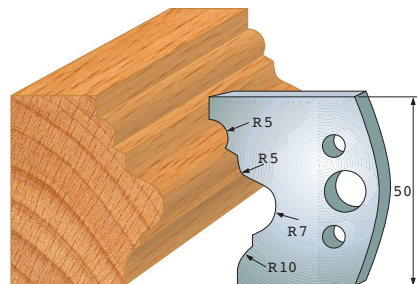

Couteaux profilés 50 x 4 mm

Qualité: Acier SP et HS

Contre-fer A 48 x 4 mm

F 502 SP
F 5502 HS
A 502

F 503 SP
F 5503 HS
A 503

F 504 SP
F 5504 HS
A 504

F 505 SP
F 5505 HS
A 505

F 506 SP
F 5506 HS
A 506

F 507 SP
F 5507 HS
A 507

F 508 SP
F 5508 HS
A 508

F 509 SP
F 5509 HS
A 509

F 510 SP
F 5510 HS
A 510

F 511 SP
F 5511 HS
A 511

Profilmesser 50 x 4 mm

Qualität: SP-Stahl und HS

Abweiser A 48 x 4 mm