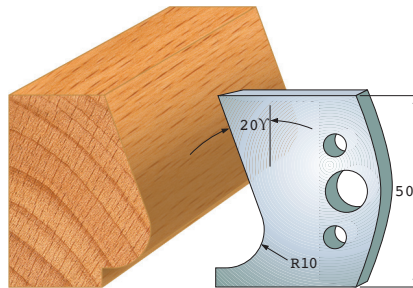

Quality: SP steel and HS

Limiter A 48 x 4 mm

F 572 SP
F 5572 HS
A 572

Couteaux profilés 50 x 4 mm

Qualité: Acier SP et HS

Contre-fer A 48 x 4 mm

F 573 SP
F 5573 HS
A 573

F 574 SP
F 5574 HS
A 574