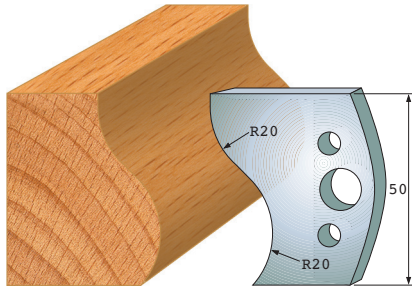

F 568 SP
F 5568 HS
A 568

F 569 SP
F 5569 HS
A 569

F 570 SP
F 5570 HS
A 570

Profilmesser 50 x 4 mm

Qualität: SP-Stahl und HS

Abweiser A 48 x 4 mm

F 571 SP
F 5571 HS
A 571

Profile knives 50 x 4 mm

Quality: SP steel and HS

Limiter A 48 x 4 mm

F 572 SP
F 5572 HS
A 572

Couteaux profilés 50 x 4 mm

Qualité: Acier SP et HS

Contre-fer A 48 x 4 mm

F 573 SP
F 5573 HS
A 573

F 574 SP
F 5574 HS
A 574