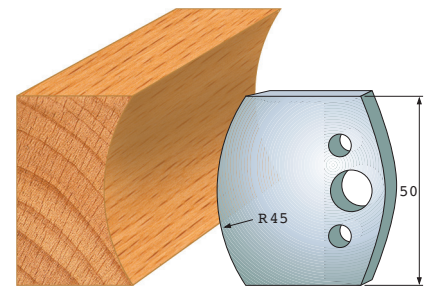

Contre-fer A 48 x 4 mm

F 554 SP
F 5554 HS
A 554