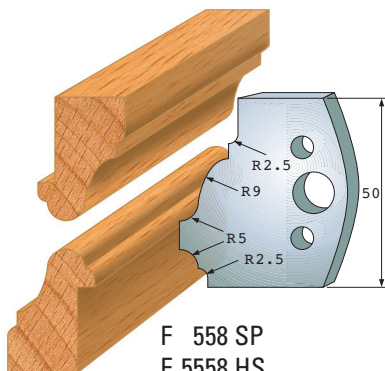

Abweiser A 48 x 4 mm

F 552 SP
F 5552 HS
A 552

Profile knives 50 x 4 mm

Quality: SP steel and HS

Limiter A 48 x 4 mm

F 553 SP
F 5553 HS
A 553

Couteaux profilés 50 x 4 mm

Qualité: Acier SP et HS

Contre-fer A 48 x 4 mm

F 554 SP
F 5554 HS
A 554

F 555 SP
F 5555 HS
A 555

F 556 SP
F 5556 HS
A 556

F 557 SP
F 5557 HS
A 557

F 558 SP
F 5558 HS
A 558

Profilmesser 50 x 4 mm

Qualität: SP-Stahl und HS

Abweiser A 48 x 4 mm

F 559 SP
F 5559 HS
A 559

Profile knives 50 x 4 mm

Quality: SP steel and HS

Limiter A 48 x 4 mm

F 560 SP
F 5560 HS
A 560

Couteaux profilés 50 x 4 mm

Qualité: Acier SP et HS