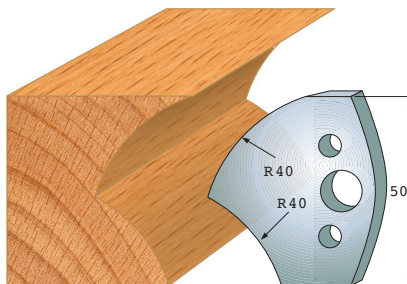

F 546 SP
F 5546 HS
A 546

F 547 SP
F 5547 HS
A 547

F 548 SP
F 5548 HS
A 548

F 549 SP
F 5549 HS
A 549

F 550 SP
F 5550 HS
A 550

F 551 SP
F 5551 HS
A 551

Profilmesser 50 x 4 mm

Qualität: SP-Stahl und HS

Abweiser A 48 x 4 mm

F 552 SP
F 5552 HS
A 552

Profile knives 50 x 4 mm

Quality: SP steel and HS

Limiter A 48 x 4 mm

F 553 SP
F 5553 HS
A 553

Couteaux profilés 50 x 4 mm

Qualité: Acier SP et HS