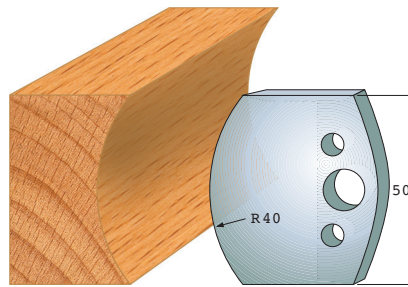

Abweiser A 48 x 4 mm

F 552 SP
F 5552 HS
A 552

Profile knives 50 x 4 mm

Quality: SP steel and HS

Limiter A 48 x 4 mm

F 553 SP
F 5553 HS
A 553

Couteaux profilés 50 x 4 mm

Qualité: Acier SP et HS