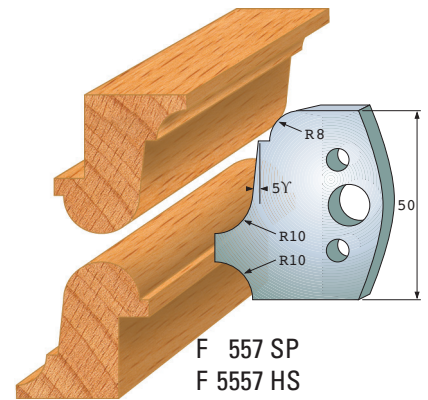

Abweiser A 48 x 4 mm

F 552 SP
F 5552 HS
A 552

Profile knives 50 x 4 mm

Quality: SP steel and HS

Limiter A 48 x 4 mm

F 553 SP
F 5553 HS
A 553

Couteaux profilés 50 x 4 mm

Qualité: Acier SP et HS

Contre-fer A 48 x 4 mm

F 554 SP
F 5554 HS
A 554

F 555 SP
F 5555 HS
A 555

F 556 SP
F 5556 HS
A 556

F 557 SP
F 5557 HS
A 557

F 558 SP
F 5558 HS
A 558

Profilmesser 50 x 4 mm

Qualität: SP-Stahl und HS

Abweiser A 48 x 4 mm

F 559 SP
F 5559 HS
A 559

Profile knives 50 x 4 mm

Quality: SP steel and HS

Limiter A 48 x 4 mm

F 560 SP
F 5560 HS
A 560

Couteaux profilés 50 x 4 mm

Qualité: Acier SP et HS