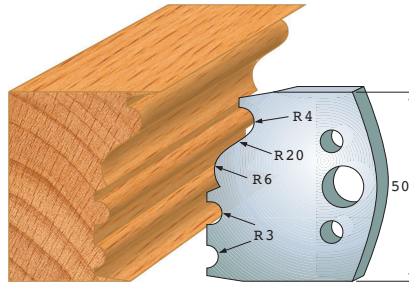

Couteaux profilés 50 x 4 mm

Qualité: Acier SP et HS

Contre-fer A 48 x 4 mm

F 502 SP
F 5502 HS
A 502

F 503 SP
F 5503 HS
A 503

F 504 SP
F 5504 HS
A 504

F 505 SP
F 5505 HS
A 505

F 506 SP
F 5506 HS
A 506

F 507 SP
F 5507 HS
A 507

F 508 SP
F 5508 HS
A 508

F 509 SP
F 5509 HS
A 509

F 510 SP
F 5510 HS
A 510

F 511 SP
F 5511 HS
A 511

Profilmesser 50 x 4 mm

Qualität: SP-Stahl und HS

Abweiser A 48 x 4 mm

F 512 SP
F 5512 HS
A 512

Profile knives 50 x 4 mm

Quality: SP steel and HS

Limiter A 48 x 4 mm

F 513 SP
F 5513 HS
A 513

Couteaux profilés 50 x 4 mm

Qualité: Acier SP et HS

Contre-fer A 48 x 4 mm