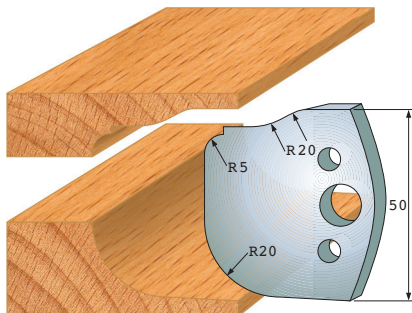

F 577 SP
F 5577 HS
A 577