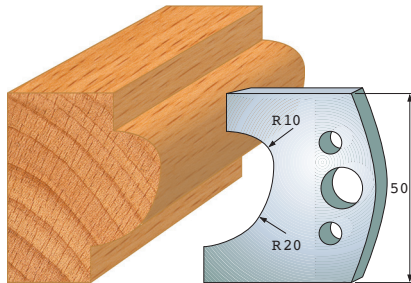

Couteaux profilés 50 x 4 mm

Qualité: Acier SP et HS

Contre-fer A 48 x 4 mm

F 502 SP
F 5502 HS
A 502

F 503 SP
F 5503 HS
A 503

F 504 SP
F 5504 HS
A 504

F 505 SP
F 5505 HS
A 505

F 506 SP
F 5506 HS
A 506