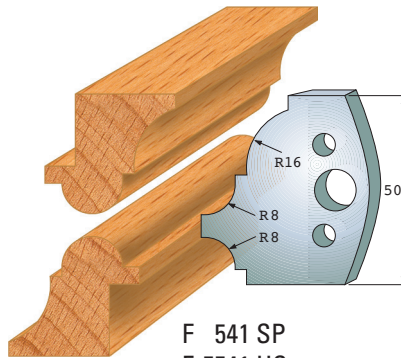

F 523 SP
F 5523 HS
A 523

Profilmesser 50 x 4 mm

Qualität: SP-Stahl und HS

Abweiser A 48 x 4 mm

F 524 SP
F 5524 HS
A 524

Profile knives 50 x 4 mm

Quality: SP steel and HS

Limiter A 48 x 4 mm

F 541 SP
F 5541 HS
A 541

Couteaux profilés 50 x 4 mm

Qualité: Acier SP et HS

Contre-fer A 48 x 4 mm

F 542 SP
F 5542 HS
A 542

F 543 SP
F 5543 HS
A 543

F 544 SP
F 5544 HS
A 544

F 545 SP
F 5545 HS
A 545