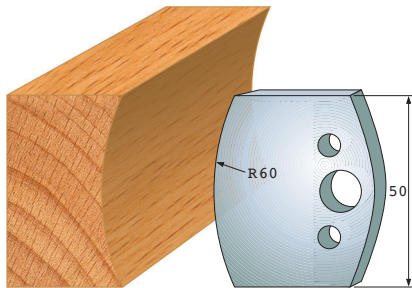

Quality: SP steel and HS

Limiter A 48 x 4 mm

F 572 SP
F 5572 HS
A 572

Couteaux profilés 50 x 4 mm

Qualité: Acier SP et HS

Contre-fer A 48 x 4 mm

F 573 SP
F 5573 HS
A 573

F 574 SP
F 5574 HS
A 574

F 575 SP
F 5575 HS
A 575

F 576 SP
F 5576 HS
A 576

F 577 SP
F 5577 HS
A 577

F 578 SP
F 5578 HS
A 578

F 579 SP
F 5579 HS
A 579

F 580 SP
F 5580 HS
A 580