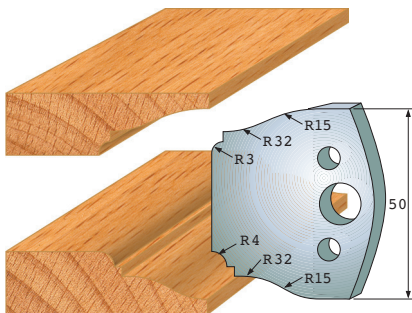

F 568 SP
F 5568 HS
A 568