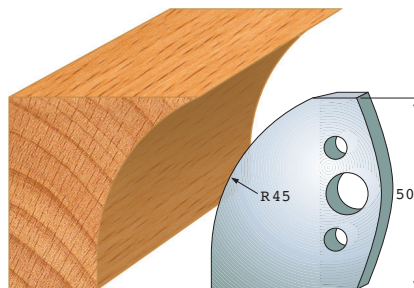

Contre-fer A 48 x 4 mm

F 561 SP
F 5561 HS
A 561

F 562 SP
F 5562 HS
A 562

F 563 SP
F 5563 HS
A 563

F 564 SP
F 5564 HS
A 564

F 565 SP
F 5565 HS
A 565

F 566 SP
F 5566 HS
A 566

F 567 SP
F 5567 HS
A 567

F 568 SP
F 5568 HS
A 568

F 569 SP
F 5569 HS
A 569

F 570 SP
F 5570 HS
A 570

Profilmesser 50 x 4 mm

Qualität: SP-Stahl und HS

Abweiser A 48 x 4 mm

F 571 SP
F 5571 HS
A 571

Profile knives 50 x 4 mm