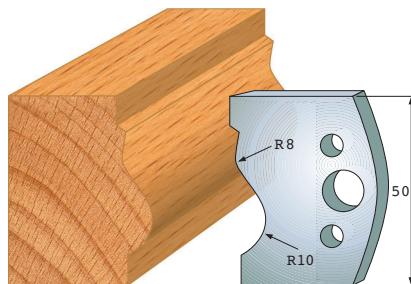

F 510 SP
F 5510 HS
A 510