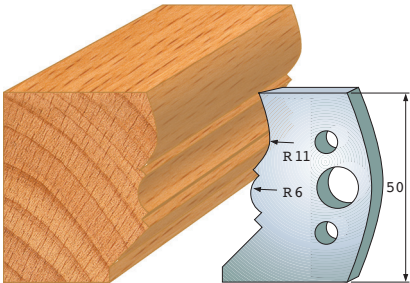

Profilmesser 50 x 4 mm

Qualität: SP-Stahl und HS

Abweiser A 48 x 4 mm

F 500 SP
F 5500 HS
A 500

Profile knives 50 x 4 mm

Quality: SP steel and HS

Limiter A 48 x 4 mm

F 501 SP
F 5501 HS
A 501

Couteaux profilés 50 x 4 mm

Qualité: Acier SP et HS

Contre-fer A 48 x 4 mm

F 502 SP
F 5502 HS
A 502

F 503 SP
F 5503 HS
A 503

F 504 SP
F 5504 HS
A 504

F 505 SP
F 5505 HS
A 505

F 506 SP
F 5506 HS
A 506