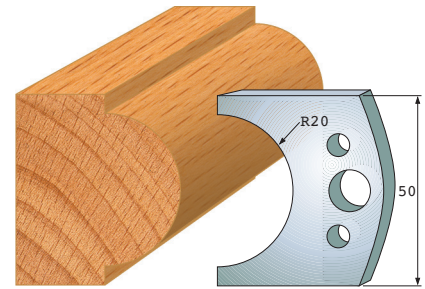

Contre-fer A 48 x 4 mm

F 561 SP
F 5561 HS
A 561