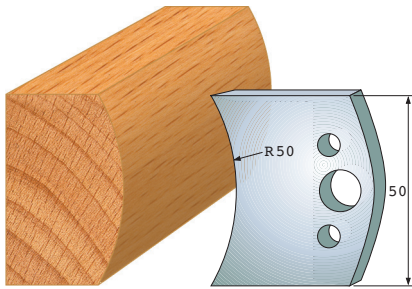

Contre-fer A 48 x 4 mm

F 554 SP
F 5554 HS
A 554

F 555 SP
F 5555 HS
A 555

F 556 SP
F 5556 HS
A 556

F 557 SP
F 5557 HS
A 557

F 558 SP
F 5558 HS
A 558

Profilmesser 50 x 4 mm

Qualität: SP-Stahl und HS

Abweiser A 48 x 4 mm

F 559 SP
F 5559 HS
A 559

Profile knives 50 x 4 mm

Quality: SP steel and HS

Limiter A 48 x 4 mm

F 560 SP
F 5560 HS
A 560

Couteaux profilés 50 x 4 mm

Qualité: Acier SP et HS