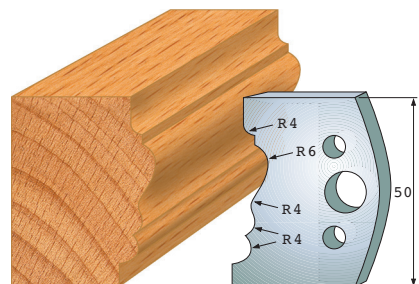

F 507 SP
F 5507 HS
A 507

F 508 SP
F 5508 HS
A 508

F 509 SP
F 5509 HS
A 509

F 510 SP
F 5510 HS
A 510

F 511 SP
F 5511 HS
A 511

Profilmesser 50 x 4 mm

Qualität: SP-Stahl und HS

Abweiser A 48 x 4 mm

F 512 SP
F 5512 HS
A 512

Profile knives 50 x 4 mm

Quality: SP steel and HS

Limiter A 48 x 4 mm

F 513 SP
F 5513 HS
A 513

Couteaux profilés 50 x 4 mm

Qualité: Acier SP et HS

Contre-fer A 48 x 4 mm