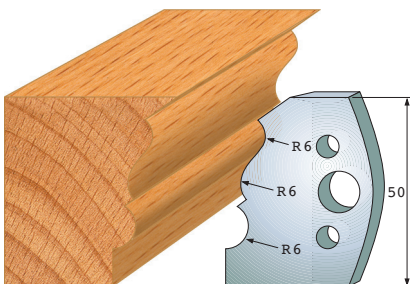

F 509 SP
F 5509 HS
A 509