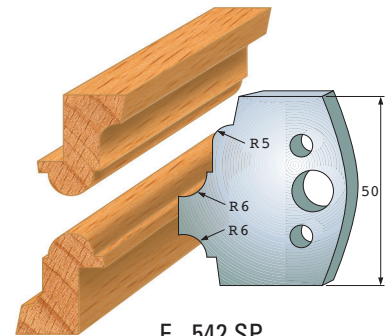

F 523 SP
F 5523 HS
A 523

Profilmesser 50 x 4 mm

Qualität: SP-Stahl und HS

Abweiser A 48 x 4 mm

F 524 SP
F 5524 HS
A 524

Profile knives 50 x 4 mm

Quality: SP steel and HS

Limiter A 48 x 4 mm

F 541 SP
F 5541 HS
A 541

Couteaux profilés 50 x 4 mm

Qualité: Acier SP et HS

Contre-fer A 48 x 4 mm

F 542 SP
F 5542 HS
A 542

F 543 SP
F 5543 HS
A 543

F 544 SP
F 5544 HS
A 544

F 545 SP
F 5545 HS
A 545