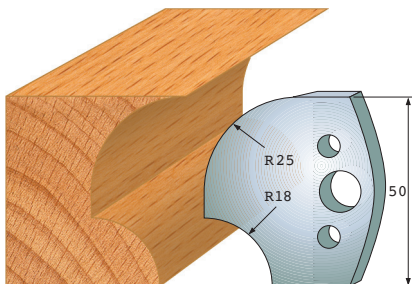

F 541 SP
F 5541 HS
A 541

Couteaux profilés 50 x 4 mm

Qualité: Acier SP et HS

Contre-fer A 48 x 4 mm

F 542 SP
F 5542 HS
A 542

F 543 SP
F 5543 HS
A 543

F 544 SP
F 5544 HS
A 544

F 545 SP
F 5545 HS
A 545

F 546 SP
F 5546 HS
A 546

F 547 SP
F 5547 HS
A 547

F 548 SP
F 5548 HS
A 548

F 549 SP
F 5549 HS
A 549

F 550 SP
F 5550 HS
A 550

F 551 SP
F 5551 HS
A 551

Profilmesser 50 x 4 mm

Qualität: SP-Stahl und HS