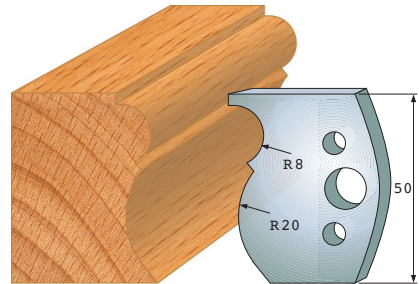

Profilmesser 50 x 4 mm

Qualität: SP-Stahl und HS

Abweiser A 48 x 4 mm

F 500 SP
F 5500 HS
A 500

Profile knives 50 x 4 mm

Quality: SP steel and HS

Limiter A 48 x 4 mm

F 501 SP
F 5501 HS
A 501

Couteaux profilés 50 x 4 mm

Qualité: Acier SP et HS

Contre-fer A 48 x 4 mm

F 502 SP
F 5502 HS
A 502

F 503 SP
F 5503 HS
A 503

F 504 SP
F 5504 HS
A 504

F 505 SP
F 5505 HS
A 505

F 506 SP
F 5506 HS
A 506