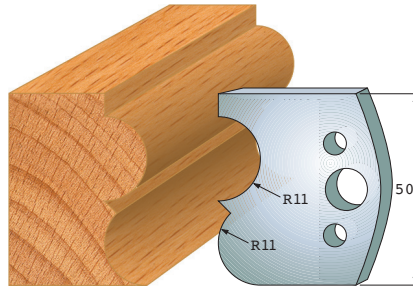

F 568 SP
F 5568 HS
A 568

F 569 SP
F 5569 HS
A 569

F 570 SP
F 5570 HS
A 570

Profilmesser 50 x 4 mm

Qualität: SP-Stahl und HS

Abweiser A 48 x 4 mm

F 571 SP
F 5571 HS
A 571

Profile knives 50 x 4 mm

Quality: SP steel and HS

Limiter A 48 x 4 mm

F 572 SP
F 5572 HS
A 572

Couteaux profilés 50 x 4 mm

Qualité: Acier SP et HS

Contre-fer A 48 x 4 mm

F 573 SP
F 5573 HS
A 573

F 574 SP
F 5574 HS
A 574