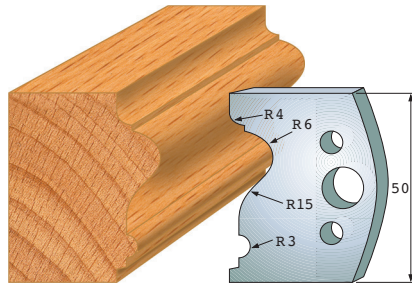

F 507 SP
F 5507 HS
A 507

F 508 SP
F 5508 HS
A 508

F 509 SP
F 5509 HS
A 509

F 510 SP
F 5510 HS
A 510

F 511 SP
F 5511 HS
A 511

Profilmesser 50 x 4 mm

Qualität: SP-Stahl und HS

Abweiser A 48 x 4 mm

F 512 SP
F 5512 HS
A 512

Profile knives 50 x 4 mm

Quality: SP steel and HS

Limiter A 48 x 4 mm

F 513 SP
F 5513 HS
A 513

Couteaux profilés 50 x 4 mm

Qualité: Acier SP et HS

Contre-fer A 48 x 4 mm