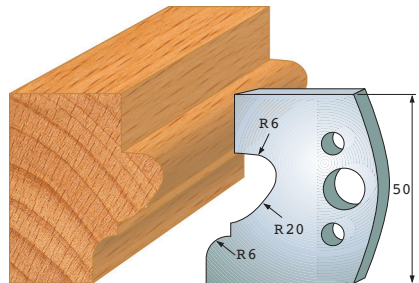

Couteaux profilés 50 x 4 mm

Qualité: Acier SP et HS

Contre-fer A 48 x 4 mm

F 502 SP
F 5502 HS
A 502

F 503 SP
F 5503 HS
A 503

F 504 SP
F 5504 HS
A 504

F 505 SP
F 5505 HS
A 505

F 506 SP
F 5506 HS
A 506