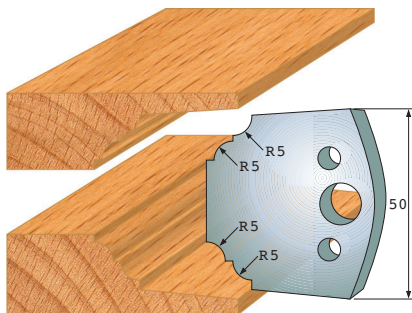

Quality: SP steel and HS

Limiter A 48 x 4 mm

F 572 SP
F 5572 HS
A 572

Couteaux profilés 50 x 4 mm

Qualité: Acier SP et HS

Contre-fer A 48 x 4 mm

F 573 SP
F 5573 HS
A 573

F 574 SP
F 5574 HS
A 574

F 575 SP
F 5575 HS
A 575

F 576 SP
F 5576 HS
A 576

F 577 SP
F 5577 HS
A 577

F 578 SP
F 5578 HS
A 578

F 579 SP
F 5579 HS
A 579

F 580 SP
F 5580 HS
A 580