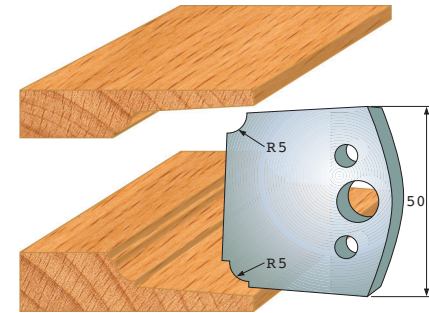

Quality: SP steel and HS

Limiter A 48 x 4 mm

F 572 SP
F 5572 HS
A 572

Couteaux profilés 50 x 4 mm

Qualité: Acier SP et HS

Contre-fer A 48 x 4 mm

F 573 SP
F 5573 HS
A 573

F 574 SP
F 5574 HS
A 574

F 575 SP
F 5575 HS
A 575

F 576 SP
F 5576 HS
A 576

F 577 SP
F 5577 HS
A 577

F 578 SP
F 5578 HS
A 578

F 579 SP
F 5579 HS
A 579

F 580 SP
F 5580 HS
A 580