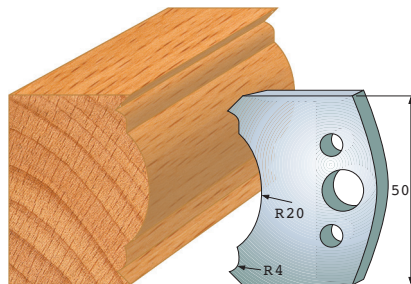

Couteaux profilés 50 x 4 mm

Qualité: Acier SP et HS

Contre-fer A 48 x 4 mm

F 502 SP
F 5502 HS
A 502

F 503 SP
F 5503 HS
A 503

F 504 SP
F 5504 HS
A 504

F 505 SP
F 5505 HS
A 505

F 506 SP
F 5506 HS
A 506