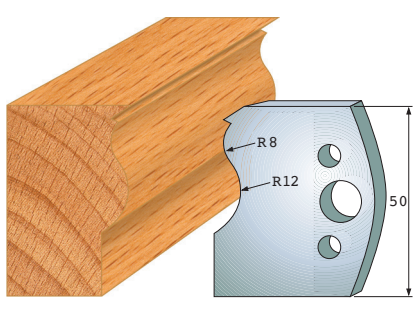

F 578 SP
F 5578 HS
A 578