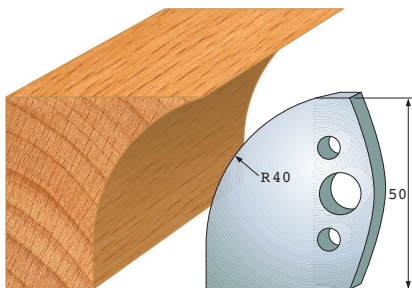

F 565 SP
F 5565 HS
A 565