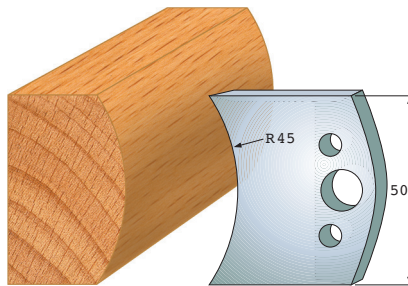

Abweiser A 48 x 4 mm

F 552 SP
F 5552 HS
A 552

Profile knives 50 x 4 mm

Quality: SP steel and HS

Limiter A 48 x 4 mm

F 553 SP
F 5553 HS
A 553

Couteaux profilés 50 x 4 mm

Qualité: Acier SP et HS

Contre-fer A 48 x 4 mm

F 554 SP
F 5554 HS
A 554

F 555 SP
F 5555 HS
A 555

F 556 SP
F 5556 HS
A 556

F 557 SP
F 5557 HS
A 557

F 558 SP
F 5558 HS
A 558

Profilmesser 50 x 4 mm

Qualität: SP-Stahl und HS