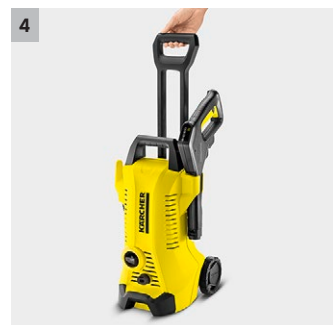

4 Teleskopická rukoväť

- Pre pohodlnú výšku.
- Kompletne zasúvateľné pre optimálne odkladanie.