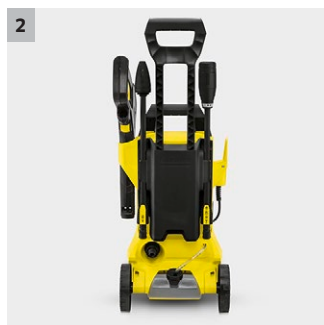

1 Full Control Power pištoľ a pracovné nadstavce

- 3 tlakové stupne ako aj stupeň na nanášanie čistiaceho prostriedku umožňujú optimálne nastavenie pre každý povrch.
- Tlak sa reguluje otáčaním pracovného nadstavca Vario Power – až kým sa nezobrazí želaný stupeň.