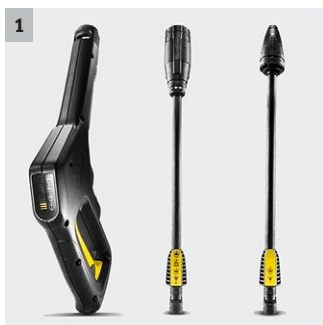

Vysokotlakový čistič K 3 Full Control Car & Home

Vysokotlakový čistič K 3 Full Control Car & Home má rozsiahle príslušenstvo: umývacia kefa, penovacia tryska, autošampón, plošný čistič a čistiaci prostriedok (Car & Home Kit).

1 Full Control Power pištoľ a pracovné nadstavce

- 3 tlakové stupne ako aj stupeň na nanášanie čistiaceho prostriedku umožňujú optimálne nastavenie pre každý povrch.
- Tlak sa reguluje otáčaním pracovného nadstavca Vario Power – až kým sa nezobrazí želaný stupeň.