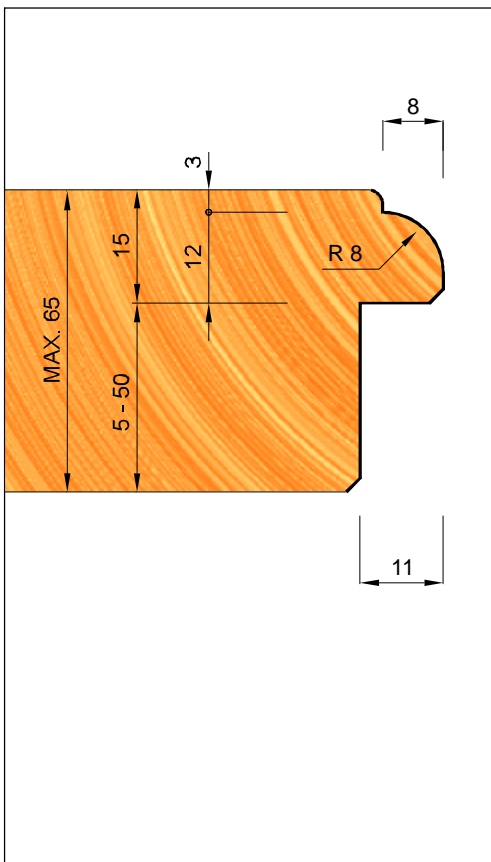

Messerkopfsatz für Türenaussenprofil.

Frézovacia súprava na falcovanie interiérových dverí

Oceľové nosiče nástrojov osadené samocentricky výhradne typizovanými žiletkami sú uložené v puzdre. Nástroje vyhotovujú falc interiérových dverí s priznanými spojmi do hrúbky 88 mm.

HW

MAN

n 5100 - 8900

D	d	Z	COD.	45°	R 1.5	R 3
152	30	2	K423083000	K423083045	K4230830R1	K4230830R3
152	31.75	2	K423083100	K423083145	K4230831R1	K4230831R3
152	35	2	K423083500	K423083545	K4230835R1	K4230835R3
152	40	2	K423084000	K423084045	K4230840R1	K4230840R3
152	50	2	K423085000	K423085045	K4230850R1	K4230850R3