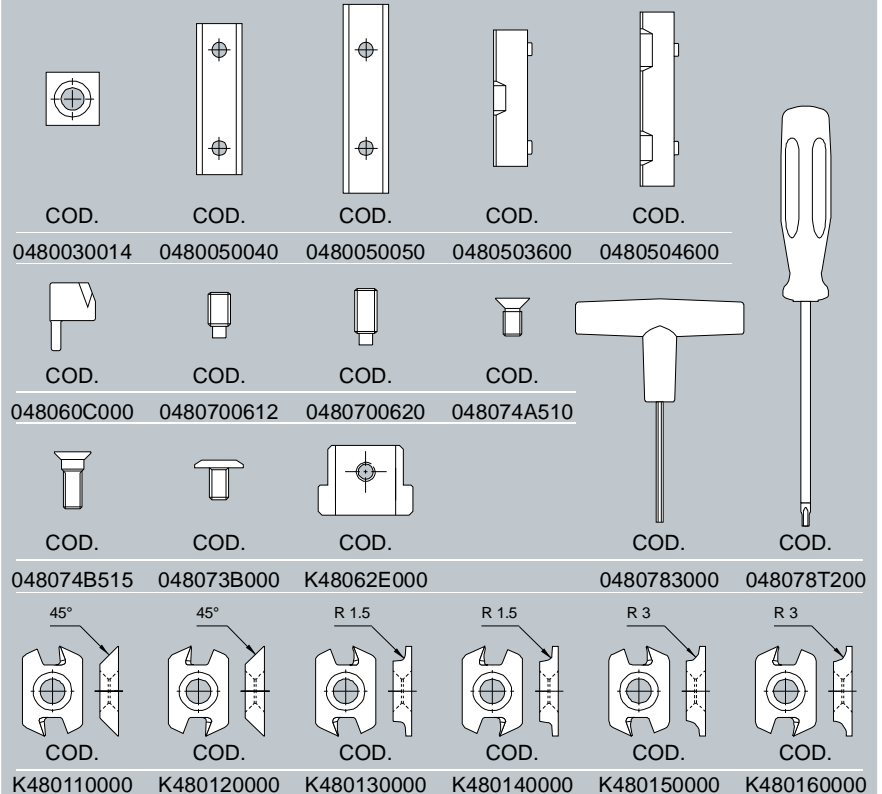

HW

MAN

n 5100 - 8900

Ricambi / Spare parts / Rechanges / Repuestos / Ersatzteile

Door rebating cutter head set.

Jeu de porte - outils pour calibrage de portes.

Juego de cabezales para perfil exterior de puertas.

Messerkopfsatz für Türenaussenprofil.

Frézovacia súprava na falcovanie interiérových dverí

Oceľové nosiče nástrojov osadené samocentricky výhradne typizovanými žiletkami sú uložené v puzdre. Nástroje vyhotovujú falc interiérových dverí s priznanými spojmi do hrúbky 88 mm.

HW

MAN

n 5100 - 8900

D	d	Z	COD.	45°	R 1.5	R 3
152	30	2	K423083000	K423083045	K4230830R1	K4230830R3
152	31.75	2	K423083100	K423083145	K4230831R1	K4230831R3
152	35	2	K423083500	K423083545	K4230835R1	K4230835R3
152	40	2	K423084000	K423084045	K4230840R1	K4230840R3
152	50	2	K423085000	K423085045	K4230850R1	K4230850R3

Ricambi / Spare parts / Rechanges / Repuestos / Ersatzteile

				
COD.	COD.	COD.	COD.	COD.
0480030014	0480050050	K48023S000	0480504600	0480521825
				
COD.	COD.	COD.	COD.	COD.
048060C000	0480700612	0480700620	0480700820	
				
COD.	COD.	COD.	COD.	COD.
048074A510	048074B515	048073B000	K48062E000	0480783000
				
COD.	COD.	COD.	COD.	COD.
K480120000	K480140000	K480160000		048078L400