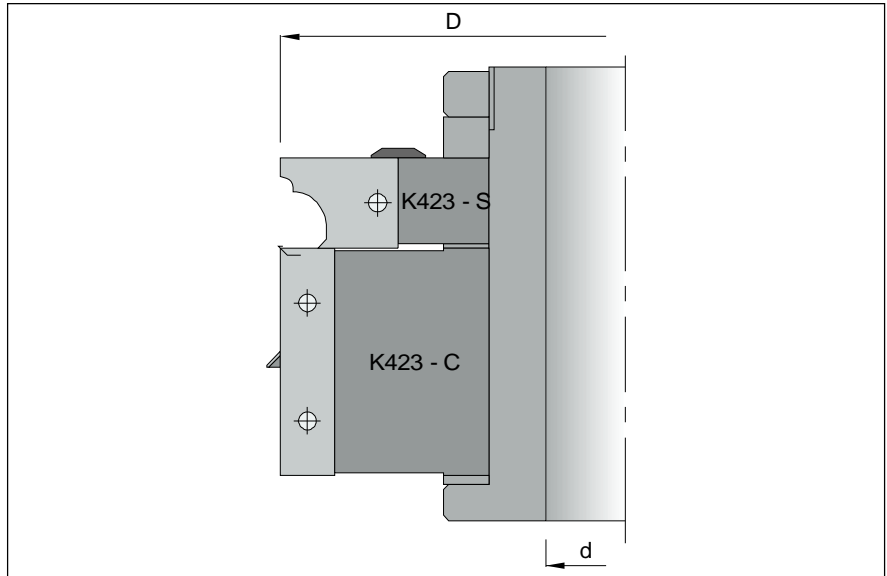

HW

MAN

n 5100 - 8900

Ricambi / Spare parts / Rechanges / Repuestos / Ersatzteile

Door rebating cutter head set.

Jeu de porte - outils pour calibrage de portes.

Juego de cabezales para perfil exterior de puertas.

Messerkopfsatz für Türenaussenprofil.

Frézovacia súprava na falcovanie interiérových dverí

Oceľové nosiče nástrojov osadené samocentricky výhradne typizovanými žiletkami sú uložené v puzdre. Nástroje vyhotovujú falc interiérových dverí s priznanými spojmi do hrúbky 88 mm.

HW

MAN

n 5100 - 8900

D	d	Z	COD.	45°	R 1.5	R 3
152	30	2	K423083000	K423083045	K4230830R1	K4230830R3
152	31.75	2	K423083100	K423083145	K4230831R1	K4230831R3
152	35	2	K423083500	K423083545	K4230835R1	K4230835R3
152	40	2	K423084000	K423084045	K4230840R1	K4230840R3
152	50	2	K423085000	K423085045	K4230850R1	K4230850R3