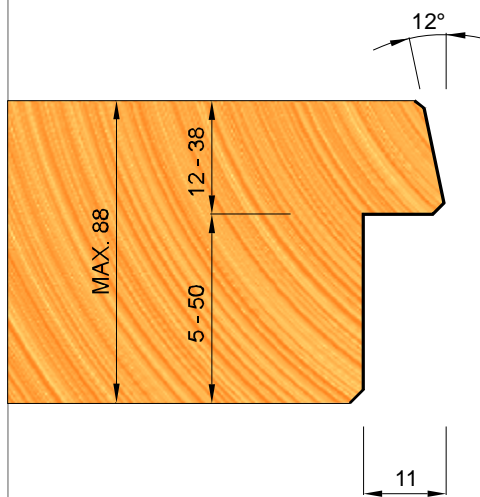

HW

MAN

n 5100 - 8900

Ricambi / Spare parts / Rechanges / Repuestos / Ersatzteile

Door rebating cutter head set.

Jeu de porte - outils pour calibrage de portes.

Juego de cabezales para perfil exterior de puertas.

Messerkopfsatz für Türenaussenprofil.

Frézovacia súprava na falcovanie interiérových dverí

Oceľové nosiče nástrojov osadené samocentricky výhradne typizovanými žiletkami sú uložené v puzdre. Nástroje vyhotovujú falc interiérových dverí s priznanými spojmi do hrúbky 88 mm.

HW

MAN

n 5100 - 8900

D	d	Z	COD.	45°	R 1.5	R 3
152	30	2	K423083000	K423083045	K4230830R1	K4230830R3
152	31.75	2	K423083100	K423083145	K4230831R1	K4230831R3
152	35	2	K423083500	K423083545	K4230835R1	K4230835R3
152	40	2	K423084000	K423084045	K4230840R1	K4230840R3
152	50	2	K423085000	K423085045	K4230850R1	K4230850R3