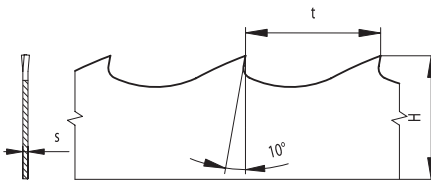

Pilové pásy na dřevo WM

Materiál: přírodní dřevo
Použití: rozřezávání masivního přírodního dřeva
Stroj: mobilní kmenové pásové pily

5340 WM

Charakteristika:

- » pilové pásy dodáváme svařené na míru (na objednávku i ostřené), nebo v balení po 25 m
- » pilové pásy typu WM1 jsou určeny pro řezání měkkého dřeva
- » pilové pásy typu WM2 jsou určeny pro řezání tvrdého dřeva
- » pilové pásy typu WM3 jsou určeny pro řezání měkkého i tvrdého dřeva
- » pilové pásy typu WM4 jsou určeny pro řezání velmi tvrdých dřev

WM 1

WM 2

WM 3

WM 4

H x S	t	typ	vyzubené	vyzubené, rozvedené	vyzubené, rozvedené, ostřené	vyzubené, rozvedené, kalené	vyzubené, rozvedené, kalené, ostřené
32 x 0,9	22	WM 1	•	•	•	•	•
32 x 1,0			•	•	•	•	•
32 x 1,1			•	•	•	•	•
35 x 0,9			•	•	•	•	•
35 x 1,0			•	•	•	•	•
35 x 1,1			•	•	•	•	•
40 x 0,9	22	WM 2	•	•	•	•	•
40 x 1,0			•	•	•	•	•
40 x 1,1			•	•	•	•	•
50 x 1,1	25	WM 3	•	•	•	•	•
35 x 0,9			•	•	•	•	•
35 x 1,0			•	•	•	•	•
35 x 1,1			•	•	•	•	•
40 x 0,9			•	•	•	•	•
40 x 1,0			•	•	•	•	•
40 x 1,1	22,2	WM 4	•	•	•	•	•
50 x 1,1			•	•	•	•	•
32 x 0,9			•	•	•	•	•
32 x 1,0			•	•	•	•	•
32 x 1,1			•	•	•	•	•
35 x 0,9			•	•	•	•	•
35 x 1,0			•	•	•	•	•
35 x 1,1			•	•	•	•	•
40 x 0,9			•	•	•	•	•
40 x 1,0	•	•	•	•	•		
40 x 1,1	•	•	•	•	•		
50 x 1,1	•	•	•	•	•		