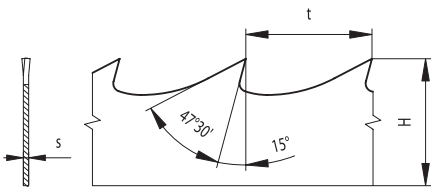

Pilové pásy na dřevo WM

Materiál: přírodní dřevo
Použití: rozřezávání masivního přírodního dřeva
Stroj: mobilní kmenové pásové pily

5340 WM

Charakteristika:

- » pilové pásy dodáváme svařené na míru (na objednávku i ostřené), nebo v balení po 25 m
- » pilové pásy typu WM1 jsou určeny pro řezání měkkého dřeva
- » pilové pásy typu WM2 jsou určeny pro řezání tvrdého dřeva
- » pilové pásy typu WM3 jsou určeny pro řezání měkkého i tvrdého dřeva
- » pilové pásy typu WM4 jsou určeny pro řezání velmi tvrdých dřev

WM 1

WM 2

WM 3

WM 4

H x S	t	typ	vyzubené	vyzubené, rozvedené	vyzubené, rozvedené, ostřené	vyzubené, rozvedené, kalené	vyzubené, rozvedené, kalené, ostřené
32 x 0,9	22	WM 1	•	•	•	•	•
32 x 1,0			•	•	•	•	•
32 x 1,1			•	•	•	•	•
35 x 0,9			•	•	•	•	•
35 x 1,0			•	•	•	•	•
35 x 1,1			•	•	•	•	•
40 x 0,9	22	WM 2	•	•	•	•	•
40 x 1,0			•	•	•	•	•
40 x 1,1			•	•	•	•	•
50 x 1,1	25	WM 3	•	•	•	•	•
35 x 0,9			•	•	•	•	•
35 x 1,0			•	•	•	•	•
35 x 1,1			•	•	•	•	•
40 x 0,9			•	•	•	•	•
40 x 1,0			•	•	•	•	•
40 x 1,1	22,2	WM 4	•	•	•	•	•
50 x 1,1			•	•	•	•	•
32 x 0,9			•	•	•	•	•
32 x 1,0			•	•	•	•	•
32 x 1,1			•	•	•	•	•
35 x 0,9			•	•	•	•	•
35 x 1,0			•	•	•	•	•
35 x 1,1			•	•	•	•	•
40 x 0,9			•	•	•	•	•
40 x 1,0	•	•	•	•	•		
40 x 1,1	•	•	•	•	•		
50 x 1,1	•	•	•	•	•		