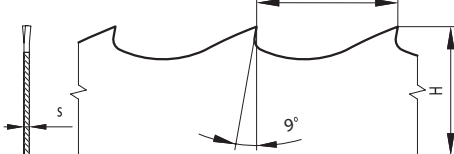

Pilové pásy na dřevo WM

Materiál: přírodní dřevo
Použití: rozřezávání masivního přírodního dřeva
Stroj: mobilní kmenové pásové pily

5340 WM

Charakteristika:

- » pilové pásy dodáváme svařené na míru (na objednávku i ostřené), nebo v balení po 25 m
- » pilové pásy typu WM1 jsou určeny pro řezání měkkého dřeva
- » pilové pásy typu WM2 jsou určeny pro řezání tvrdého dřeva
- » pilové pásy typu WM3 jsou určeny pro řezání měkkého i tvrdého dřeva
- » pilové pásy typu WM4 jsou určeny pro řezání velmi tvrdých dřev

WM 1

WM 2

WM 3

WM 4

H x S	t	typ	vyzubené	vyzubené, rozvedené	vyzubené, rozvedené, ostřené	vyzubené, rozvedené, kalené	vyzubené, rozvedené, kalené, ostřené
32 x 0,9	22	WM 1	•	•	•	•	•
32 x 1,0			•	•	•	•	•
32 x 1,1			•	•	•	•	•
35 x 0,9			•	•	•	•	•
35 x 1,0			•	•	•	•	•
35 x 1,1			•	•	•	•	•
40 x 0,9	22	WM 2	•	•	•	•	•
40 x 1,0			•	•	•	•	•
40 x 1,1			•	•	•	•	•
50 x 1,1	25	WM 3	•	•	•	•	•
35 x 0,9			•	•	•	•	•
35 x 1,0			•	•	•	•	•
35 x 1,1			•	•	•	•	•
40 x 0,9			•	•	•	•	•
40 x 1,0			•	•	•	•	•
40 x 1,1	22,2	WM 4	•	•	•	•	•
50 x 1,1			•	•	•	•	•
32 x 0,9			•	•	•	•	•
32 x 1,0			•	•	•	•	•
32 x 1,1			•	•	•	•	•
35 x 0,9			•	•	•	•	•
35 x 1,0			•	•	•	•	•
35 x 1,1			•	•	•	•	•
40 x 0,9			•	•	•	•	•
40 x 1,0	•	•	•	•	•		
40 x 1,1	•	•	•	•	•		
50 x 1,1	•	•	•	•	•		