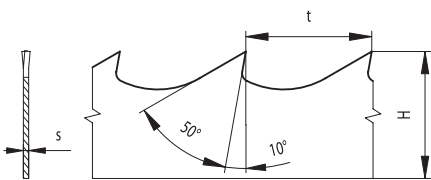

Pilové pásy na dřevo WM

Materiál: přírodní dřevo
Použití: rozřezávání masivního přírodního dřeva
Stroj: mobilní kmenové pásové pily

5340 WM

Charakteristika:

- » pilové pásy dodáváme svařené na míru (na objednávku i ostřené), nebo v balení po 25 m
- » pilové pásy typu WM1 jsou určeny pro řezání měkkého dřeva
- » pilové pásy typu WM2 jsou určeny pro řezání tvrdého dřeva
- » pilové pásy typu WM3 jsou určeny pro řezání měkkého i tvrdého dřeva
- » pilové pásy typu WM4 jsou určeny pro řezání velmi tvrdých dřev

WM 1

WM 2

WM 3

WM 4

H x S	t	typ	vyzubené	vyzubené, rozvedené	vyzubené, rozvedené, ostřené	vyzubené, rozvedené, kalené	vyzubené, rozvedené, kalené, ostřené
32 x 0,9	22	WM 1	•	•	•	•	•
32 x 1,0			•	•	•	•	•
32 x 1,1			•	•	•	•	•
35 x 0,9			•	•	•	•	•
35 x 1,0			•	•	•	•	•
35 x 1,1			•	•	•	•	•
40 x 0,9	22	WM 2	•	•	•	•	•
40 x 1,0			•	•	•	•	•
40 x 1,1			•	•	•	•	•
50 x 1,1	25	WM 3	•	•	•	•	•
35 x 0,9			•	•	•	•	•
35 x 1,0			•	•	•	•	•
35 x 1,1			•	•	•	•	•
40 x 0,9			•	•	•	•	•
40 x 1,0			•	•	•	•	•
40 x 1,1	22,2	WM 4	•	•	•	•	•
50 x 1,1			•	•	•	•	•
32 x 0,9			•	•	•	•	•
32 x 1,0			•	•	•	•	•
32 x 1,1			•	•	•	•	•
35 x 0,9			•	•	•	•	•
35 x 1,0			•	•	•	•	•
35 x 1,1			•	•	•	•	•
40 x 0,9			•	•	•	•	•
40 x 1,0	•	•	•	•	•		
40 x 1,1	•	•	•	•	•		
50 x 1,1	•	•	•	•	•		