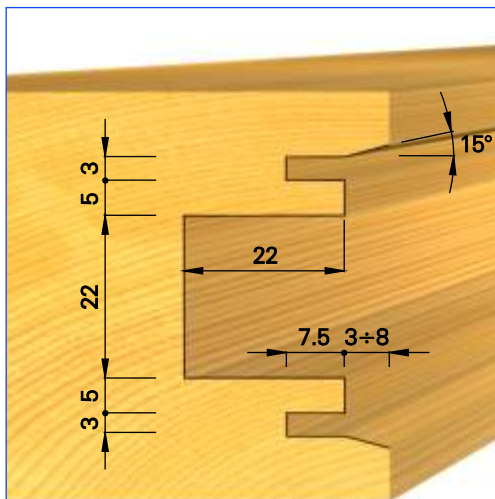

HW

MAN

n 4800 - 8300

D	d	Z	COD.
160	30	2+2	K439B16030
160	31.75	2+2	K439B16031
160	35	2+2	K439B16035
160	40	2+2	K439B16040
160	50*	2+2	K439B16050

* Senza mozzo / Without sleeve / Sans manchon / Sin casquillo / Ohne Spannbuchse.