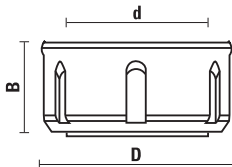

GHIERE PER MANDRINI CON CUSCINETTO

ART. Z091

Ghiera antisvitamento

Articolo	TIPO	D	B	d	Rotaz.
Z091.100.R	DIN 6499 (ER 25)	42	20	M 32x1,5	Dx/Sx
Z091.101.R	DIN 6499 (ER 32)	50	26	M 40x1,5	Dx/Sx
Z091.102.R	DIN 6499 (ER 40)	63	29	M 50x1,5	Dx/Sx
Z091.203.R	DIN 6388 (EOC25)	60	30	M 48x2	Dx/Sx