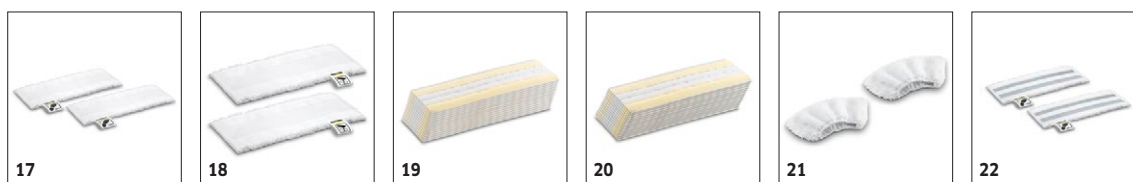

PARNÝ ČISTIČ SC 3 EASYFIX 1.513-110.0

KÄRCHER

		Objednávacie číslo	Množstvo					Cena		
Súprava utierok z mikrovlákna pre podlahovú hubicu EasyFix, 2 kusy	17	2.863-259.0	2						Výmena utierky bez kontaktu so špinou: kvalitné utierky na podlahu z mikrovlákna EasyFix. Vďaka suchému zipsu sa rýchlo a pohodlne upevňujú na podlahovú hubicu parného čističa EasyFix.	☐
Súprava utierok z mikrovlákna pre podlahovú hubicu EasyFix Mini, 2 kusy	18	2.863-296.0	2						Výmena utierky bez kontaktu so špinou: kvalitné utierky na podlahu z mikrovlákna EasyFix Mini. Vďaka suchému zipsu sa rýchlo pohodlne upevňujú na podlahovú hubicu parného čističa EasyFix Mini.	☐
Súprava jednorazových utierok EasyFix, 15 ks	19	2.863-299.0	15						15 jednorazových utierok pre podlahovú hubicu EasyFix na rýchle a hygienické čistenie tvrdých plôch. Žlté suché zipsy umožňujú jednoduché upevnenie utierky.	☐
Súprava jednorazových utierok EasyFix Mini, 15 ks	20	2.863-300.0	15						15 jednorazových utierok pre podlahovú hubicu EasyFix Mini na rýchle a hygienické čistenie tvrdých plôch. Žlté suché zipsy umožňujú jednoduché upevnenie utierky.	☐
Súprava návliekov z mikrovlákna pre ručnú hubicu, 2 ks	21	2.863-270.0	2						Súprava s 2 návlékmi na ručnú hubicu. Návluky sú z kvalitného mikrovlákna - pre lepšie uvoľňovanie a zbieranie špiny.	☐
Podlahové utierky EasyFix z mikrovlákna, abrazívne, 2 ks	22	2.863-309.0	2						Abrazívne utierky EasyFix odstraňujú odolné škvvrny aj z kamenných podláh odolných proti poškrabaniu. Systém suchého zipsu umožňuje ľahké pripevnenie a odstránenie bez kontaktu s nečistotami.	☐

■ Štandardná výbava. ☐ Príslušenstvo na objednávku.