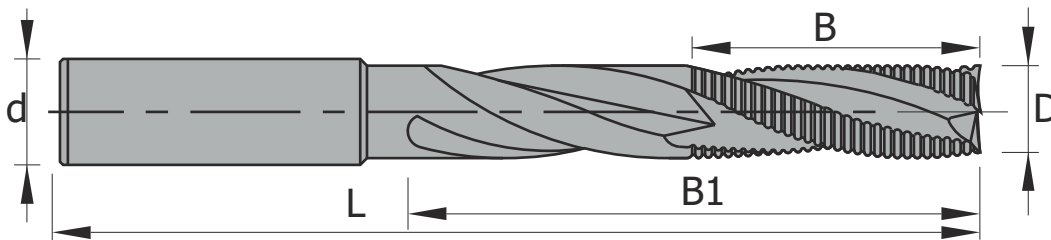

Nový dlabací vrták

ExtraLife

EXTRALIFE

HM

D	B ₁	B	L	d	Z	Nr
14	105	25	160	14	3	301B1431101
16	105	25	160	16	4	301B1431102

- *dlhšia životnosť (+120%)*
- *rýchlejší posuv (8m/min.)*
- *lepší povrch*

POROVNANIE POVRCHOV OBROBKU