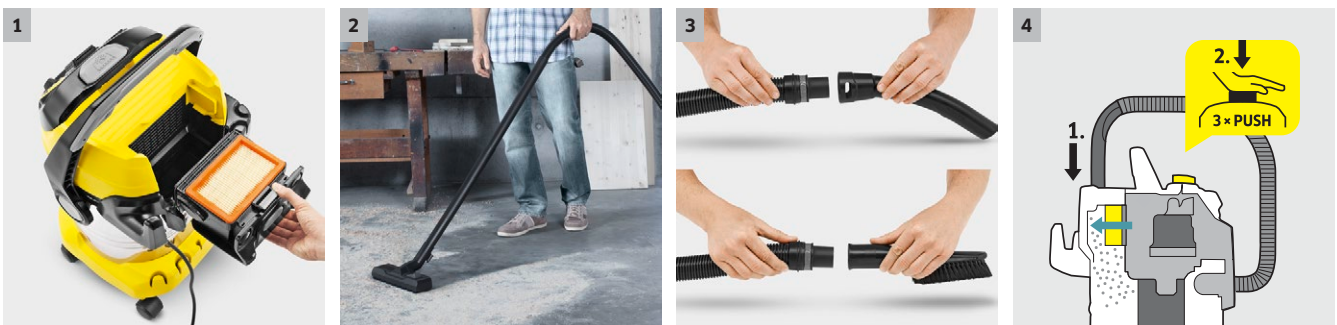

Viacúčelový vysávač WD 6 P Premium

Ultra sacia sila a energetická efektívnosť: viacúčelový vysávač na suché a mokré vysávanie WD 6 P Premium. S antikorovou nádobou, zásuvkou na elektronáradie, inovačnou technikou vyberania filtra, funkciou čistenia filtra a reguláciou výkonu.

- Pre najlepší výsledok čistenia, či je špina mokrá alebo suchá, hrubá alebo jemná.
- Pre maximálne pohodlie pri práci a flexibilitu pri vysávaní.

3 Odnímateľná rukoväť

- Ponúka možnosť nasunúť rôzne hubice priamo na saciu hadicu.
- Na jednoduché vysávanie aj v úzkych priestoroch.

4 Vynikajúce čistenie filtra

- Silné impulzné nárazy vzduchu dopraví špinu stlačením tlačidla z filtra do nádoby.
- Sací výkon sa rýchlo obnoví.

Viacúčelový vysávač WD 6 P Premium

- Vyberateľná filtračná kazeta s plochým skladaným filtrom
- Zásuvka s automatickým zapínaním a vypínaním na použitie s elektro-náradím
- Čistenie filtra stlačením tlačidla

Výbava

Sacia hadica	m	2,2	Parkovacia poloha	■
Odnímateľná rukoväť s elektrostatickou ochranou	■		Nárazník	■
Sacie trubice	x m / mm	2 x 0,5 / 35 / Antikorové povrchy	Otočný spínač (zap./vyp.)	■
Plochý skladaný filter		Vo vyberateľnej filtračnej kazete	Regulácia výkonu	■
Filtračné vrečko z netkanej textilie		1	Pohodlné držadlo 3 v 1	■
Štrbinová hubica	■		Vypúšťací uzáver v spodnej časti	■
Flexibilná sacia hadica	m / mm	1 / 35	Odkladanie príslušenstva na stroji	■
Adaptér pre pripojenie elektronáradia	■		Hák na kábel	■
Zástrčka s automatickým zapínaním a vypínaním	■		Odkladacia plocha pre malé diely	■
Funkcia čistenia filtra	■			
Funkcia fúkania	■			