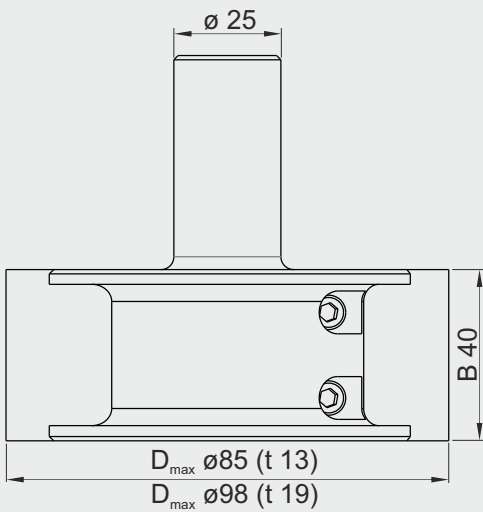

SUPERPROFIL TSP 155

- priemyselné superprofilové hlavy pre strojný posuv
- nasadzovanie do obrábacích centier

Nr
280TSP155A
280TSP155AL

Nr
280TSP155B
280TSP155BL

Nr
280TSP155C
280TSP155CL

Nr
280TSP155D
280TSP155DL