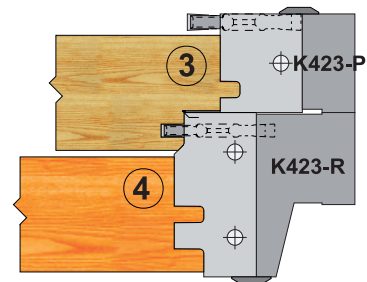

K423-16 ZÁRUBŇOVÝ SET

HW

ø D
176

ø d
30 (40, 50)

Z
2 + 2

Nr SET
615K423163000

Kompaktné riešenie pre výrobu zárubní z masívu.