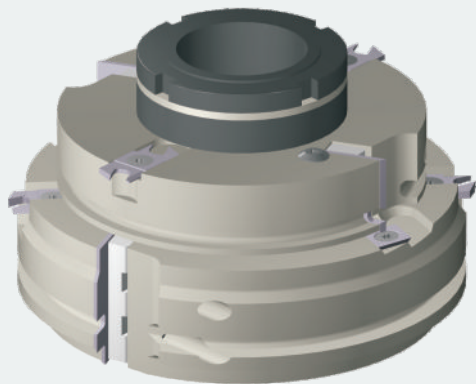

K423-16 ZÁRUBŇOVÝ SET

HW

ø D
176

ø d
30 (40, 50)

Z
2 + 2

Nr SET
615K423163000

Kompaktné riešenie pre výrobu zárubní z masívu.