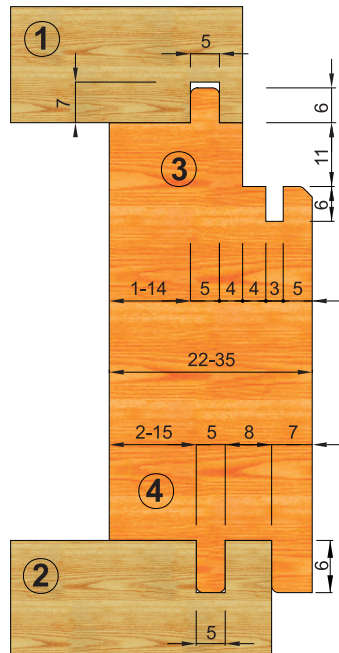

K423-16 ZÁRUBŇOVÝ SET

HW

ø D
176

ø d
30 (40, 50)

Z
2 + 2

Nr SET
615K423163000

Kompaktné riešenie pre výrobu zárubní z masívu.