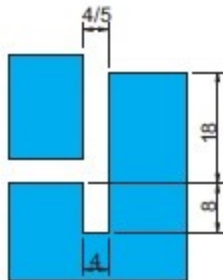

GUARNIZIONI PER FINESTRA

GASKETS

DICHTUNGEN

JUNTAS

EPDM
+MICROSPUGNA

PURENE

TPE
COESTRUSO

PVC