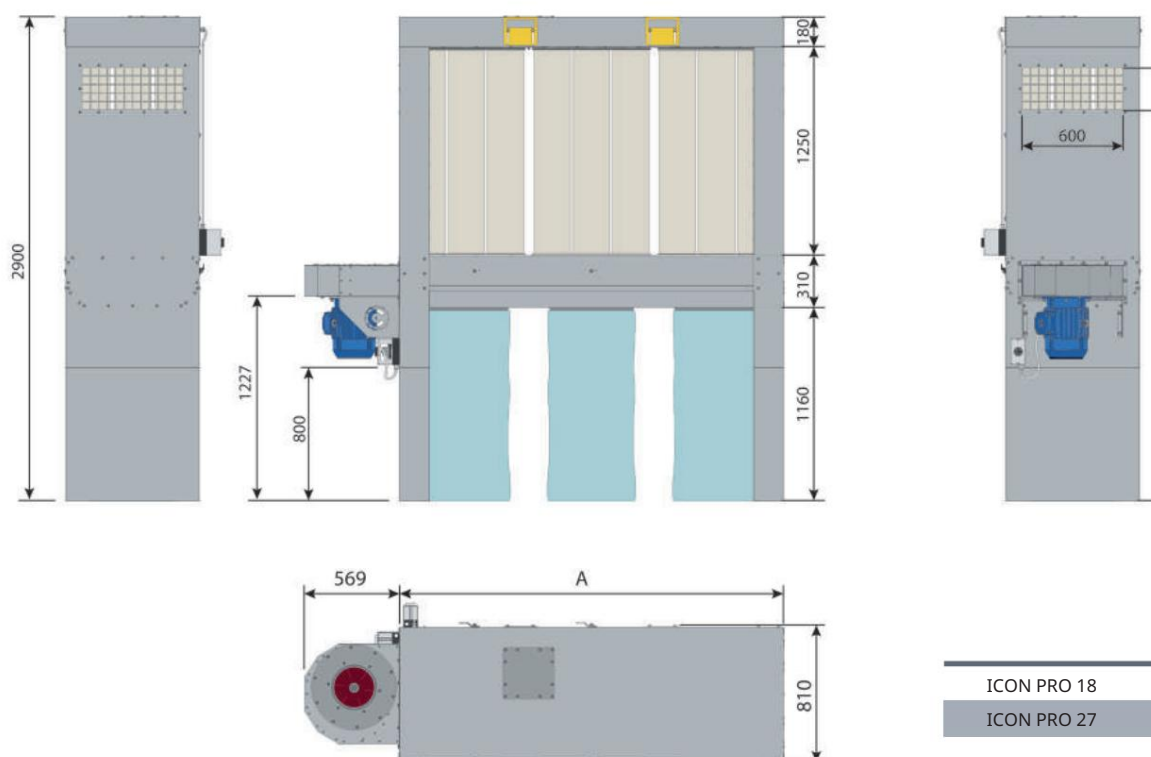

Veľká plocha filtra

Jednoduchá preprava

CELKOVÉ ROZMERY (mm)

BALENIE ZMONTOVANEJ JEDNOTKY

Celkové rozmery AxBxV (mm)

Celková hmotnosť (kg)

		ŠTANDARDNÉ		PANELOVANÉ	
ICON PRO 18	2300 x 950 x 2200	ICON PRO 18 3kW	234	266	
		ICON PRO 18 4kW	259	291	
ICON PRO 27	2300 x 950 x 2200	ICON PRO 27 5,5kW	300	352	
		ICON PRO 27 7,5kW	306	358	
	750 x 650 x 750	SKRINKA VENTILÁTORA			

TECHNICKÉ VLASTNOSTI

ŠTANDARDNÁ VERZIA

Motor 3ph 50 Hz - 60 Hz na vyžiadanie

Model	Maximálny prúd vzduchu	Dostupný statický vstupný tlak	Výkon	Prípojovacie hrdlo	Počet rukávov	Filtračná plocha	Výška vreca ø 220 mm	Počet zberných vriec Ø 500 mm H 1250 mm	Hmotnosť kg	
	m ³ /h	Pa	kW - HP	mm		m ²	mm		ŠTANDARD	PANELOVANÝ
ICON PRO 18/4	3500	1250	3 - 4	220	18	15,5	1250	2	210	242
ICON PRO 18/5,5	5000	1250	4 - 5,5	250	18	15,5	1250	2	235	267
ICON PRO 27/7,5	6000	1350	5,5 - 7,5	280	27	23,3	1250	3	270	322
ICON PRO 27/10	6500	1500	7,5 - 10	315	27	23,3	1250	3	276	328

Hodnoty v tomto katalógu sú orientačné a môžu byť predmetom úprav a vylepšení. CORAL si vyhradzuje právo na ich zmenu bez predchádzajúcej rady.

VOLITEĽNÉ

COL 270/AX
antistatický

RIADIACI PANEL

PANELOVANÁ VERZIA