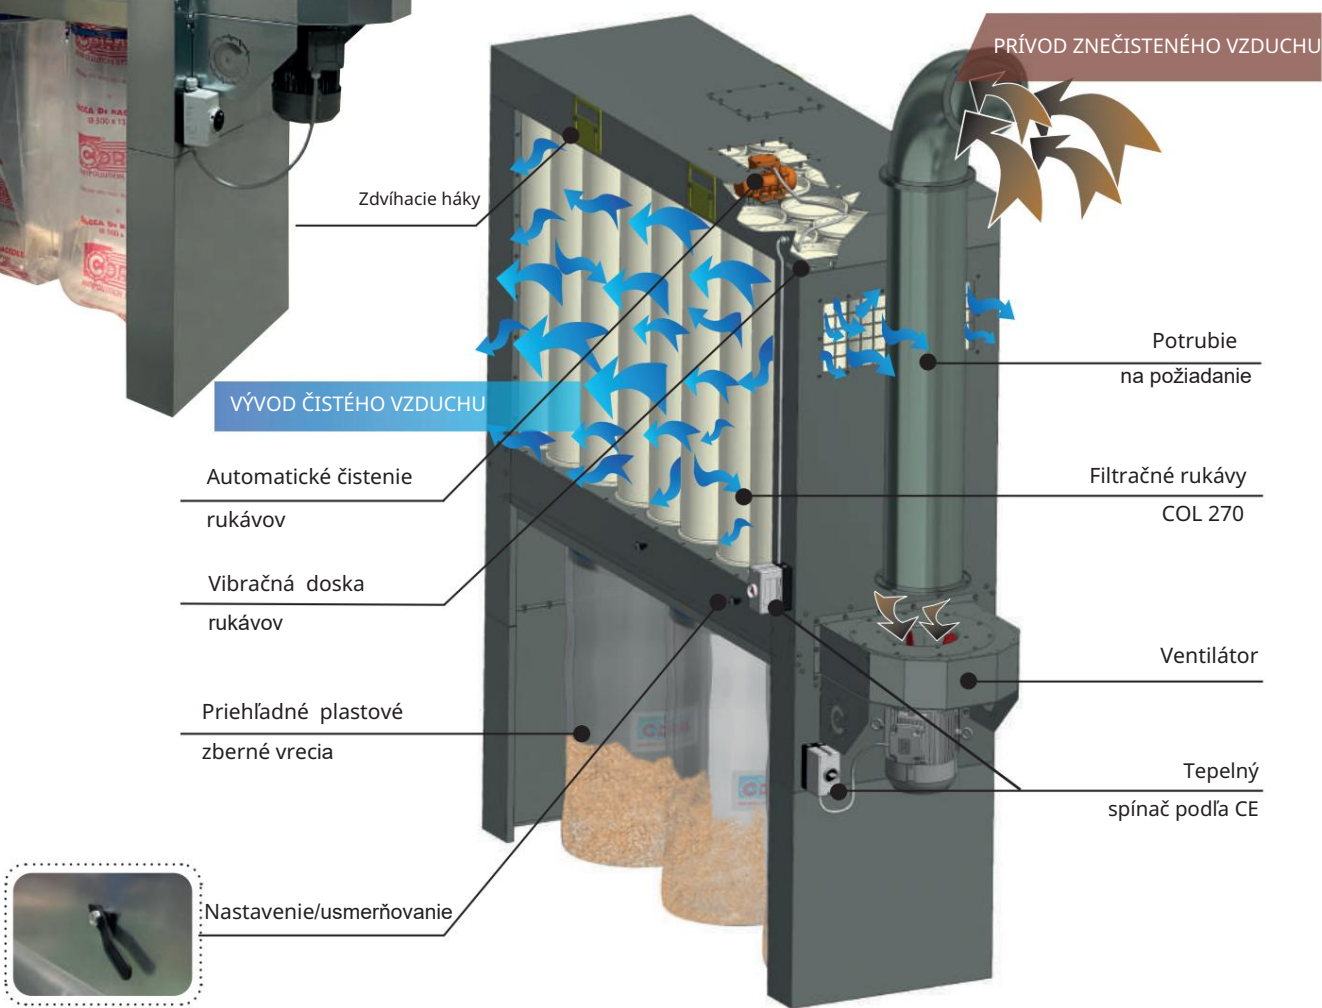

PRINCÍP PREVÁDZKY