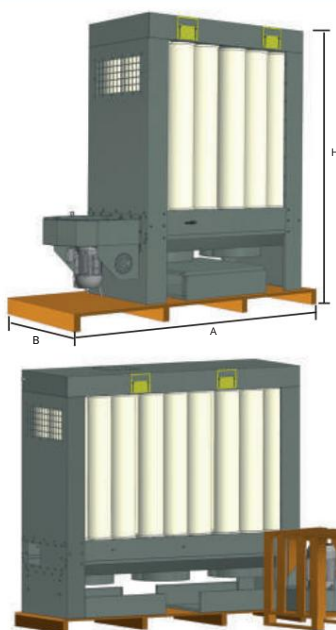

Pre čistejšiu budúcnosť

ICON PRO

Modulárna filtračná jednotka pre prachové aplikácie

Vopred zmontovaná jednotka pre rýchlu a jednoduchú inštaláciu

Integrovaný odstredivý ventilátor

Efektívny čistiaci systém

Veľká plocha filtra

Jednoduchá preprava

CELKOVÉ ROZMERY (mm)

BALENIE ZMONTOVANEJ JEDNOTKY

Celkové rozmery AxBxV (mm)

Celková hmotnosť (kg)

		ŠTANDARDNÉ		PANELOVANÉ	
ICON PRO 18	2300 x 950 x 2200	ICON PRO 18 3kW	234	266	
		ICON PRO 18 4kW	259	291	
ICON PRO 27	2300 x 950 x 2200	ICON PRO 27 5,5kW	300	352	
		ICON PRO 27 7,5kW	306	358	
	750 x 650 x 750	SKRINKA VENTILÁTORA			

TECHNICKÉ VLASTNOSTI

ŠTANDARDNÁ VERZIA

Motor 3ph 50 Hz - 60 Hz na vyžiadanie

Model	Maximálny prúd vzduchu	Dostupný statický vstupný tlak	Výkon	Prípojovacie hrdlo	Počet rukávov	Filtračná plocha	Výška vreca ø 220 mm	Počet zberných vriec Ø 500 mm H 1250 mm	Hmotnosť kg	
	m ³ /h	Pa	kW - HP	mm		m ²	mm		ŠTANDARD	PANELOVANÝ
ICON PRO 18/4	3500	1250	3 - 4	220	18	15,5	1250	2	210	242
ICON PRO 18/5,5	5000	1250	4 - 5,5	250	18	15,5	1250	2	235	267
ICON PRO 27/7,5	6000	1350	5,5 - 7,5	280	27	23,3	1250	3	270	322
ICON PRO 27/10	6500	1500	7,5 - 10	315	27	23,3	1250	3	276	328

Hodnoty v tomto katalógu sú orientačné a môžu byť predmetom úprav a vylepšení. CORAL si vyhradzuje právo na ich zmenu bez predchádzajúcej rady.

VOLITEĽNÉ

COL 270/AX
antistatický

RIADIACI PANEL

PANELOVANÁ VERZIA