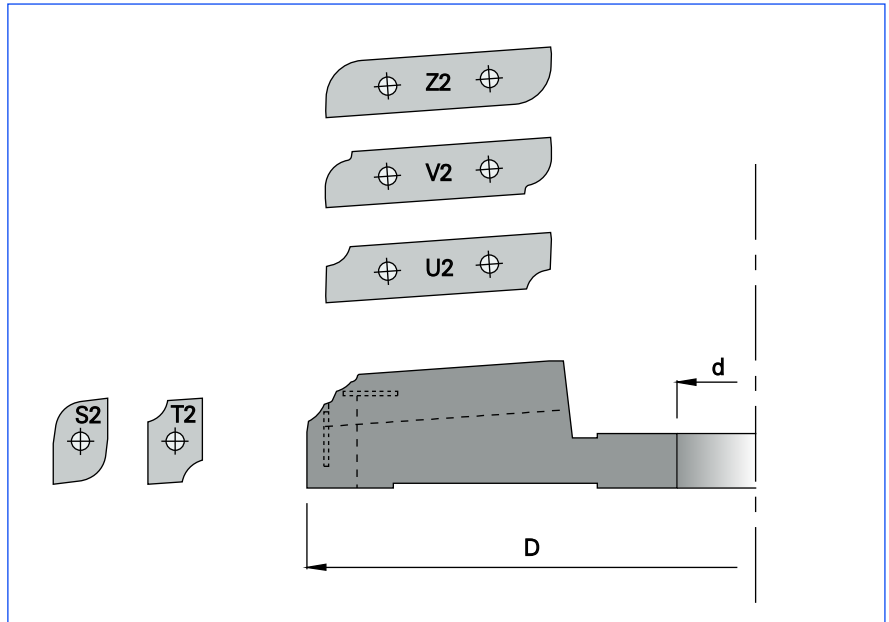

HW

MAN

n 3900 - 6600

SET COMPLETO DI INSERTI S2 - T2 - U2 - V2 - Z2.

D	d	Z	COD.
200	30	2+2	K427020030
200	31.75	2+2	K427020031
200	35	2+2	K427020035
200	40	2+2	K427020040
200	50	2+2	K427020050

Ricambi / Spare parts / Rechanges / Repuestos / Ersatzteile

COD.
0480700612

COD.
048073A000

COD.
0480783000

Multi - profile raised panel head, complete with profiled inserts S2 - T2 - U2 - V2 - Z2.

Cabezal multiperfiles para plafones, completo con cuchillas perfiladas S2 - T2 - U2 - V2 - Z2.

Porte - outil multiprofiles pour plate - bandes, complet avec plaquettes profilées S2 - T2 - U2 - V2 - Z2.

Multi - Profiler Abplatt - Messerkopf, komplett mit Profilmessern S2 - T2 - U2 - V2 - Z2.