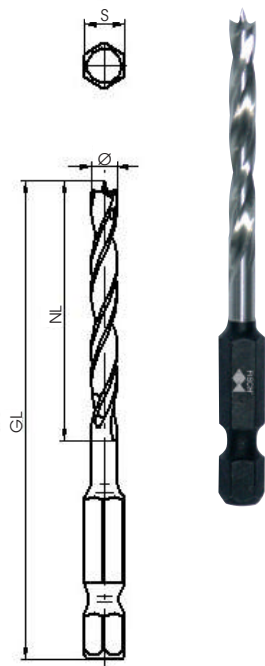

013BE

**BIT HSS HOLZSPIRALBOHRER, PREMIUM AUSFÜHRUNG**  
**HSS WOOD TWIST DRILL HEX SHANK**  
**FORET À BOIS HSS, QUEUE 6-PANS 1/4"**

**DE Ausführung:** Holzspiralbohrer mit Zentrierspitze, 2 Schneiden, 2 Vorschneider und 4 Führungsfasen. Optimale Vorschneider in gezogener Ausführung sorgen für das Niederziehen und Durchtrennen der Holzfasern, bevor das Loch gebohrt wird. Hoch vergütete Schäfte nach DIN 3126-E6.3.

**EN Characteristics:** Wood twist drill with center point, 2 cutting edge and 2 spurs. Optimized spurs with round shape pull down wooden fibres before cutting and drilling. Shanks hardened according DIN 3126.E6.3.

**FR Caractéristiques:** En acier HSS, ce foret spécial dispose d'une pointe de centrage, de 2 coupeaux, 2 traçoirs et double listel pour une compression et une coupe de la fibre de bois avant perçage. Particulièrement adaptés pour travaux intensifs et de perçages à cote constante.

Ø	NL	GL	S	EAN	ART.NR.
3	30	70	1/4" 6-kant	9002696265344	013BE0300
4	35	75	1/4" 6-kant	9002696265337	013BE0400
5	45	85	1/4" 6-kant	9002696265320	013BE0500
6	55	95	1/4" 6-kant	9002696265313	013BE0600
8	70	110	1/4" 6-kant	9002696265306	013BE0800
10	70	110	1/4" 6-kant	9002696296447	013BE1000
12	70	110	1/4" 6-kant	9002696296454	013BE1200