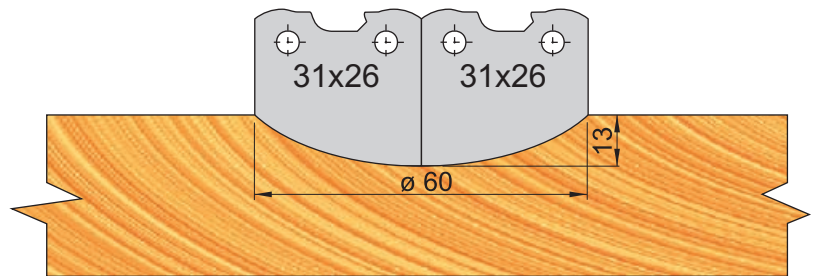

SUPERPROFIL TSP 152

- priemyselné superprofilové hlavy pre strojný posuv
- nasadzovanie do obrábacích centier

$\varnothing D$	$\varnothing d$	L	Nr
60	25	95	280TSP60

$\varnothing D$	$\varnothing d$	L	Nr
80	25	95	280TSP80