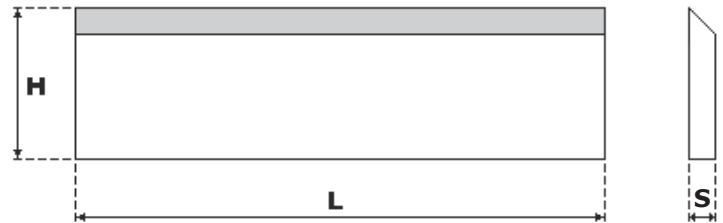

COLTELLI PIALLA PER LEGNI DURI

Thin planer knives for hard wood

Hobelmesser für Hartholz

Cuchillas para cepilladoras para madero dura

Строгальные ножи для твердых пород древесины

HSS 18%

CODICE	MISURA (LxHxS) mm	CODICE	MISURA (LxHxS) mm	CODICE	MISURA (LxHxS) mm
H120203	120x20x3	H350203	350x20x3	H530203	530x20x3
H120253	120x25x3	H350253	350x25x3	H530253	530x25x3
H120303	120x30x3	H350303	350x30x3	H530303	530x30x3
H120353	120x35x3	H350353	350x35x3	H530353	530x35x3
H150203	150x20x3	H400203	400x20x3	H600203	600x20x3
H150253	150x25x3	H400253	400x25x3	H600253	600x25x3
H150303	150x30x3	H400303	400x30x3	H600303	600x30x3
H150353	150x35x3	H400353	400x35x3	H600353	600x35x3
H180203	180x20x3	H410203	410x20x3	H630203	630x20x3
H180253	180x25x3	H410253	410x25x3	H630253	630x25x3
H180303	180x30x3	H410303	410x30x3	H630303	630x30x3
H180353	180x35x3	H410353	410x35x3	H630353	630x35x3
H230203	230x20x3	H500203	500x20x3	H700203	700x20x3
H230253	230x25x3	H500253	500x25x3	H700253	700x25x3
H230303	230x30x3	H500303	500x30x3	H700303	700x30x3
H230353	230x35x3	H500353	500x35x3	H700353	700x35x3
H260203	260x20x3	H510203	510x20x3	H800203	800x20x3
H260253	260x25x3	H510253	510x25x3	H800253	800x25x3
H260303	260x30x3	H510303	510x30x3	H800303	800x30x3
H260353	260x35x3	H510353	510x35x3	H800353	800x35x3
H300203	300x20x3	H520203	520x20x3	H1080203	1080x20x3
H300253	300x25x3	H520253	520x25x3	H1080253	1080x25x3
H300303	300x30x3	H520303	520x30x3	H1080303	1080x30x3
H300353	300x35x3	H520353	520x35x3	H1080353	1080x35x3