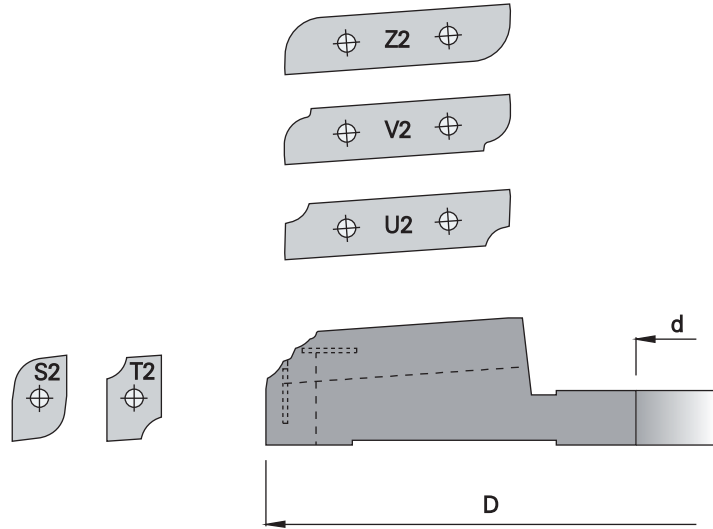

HW

MAN

n 3900 - 6600

SET COMPLETO DI INSERTI S2 - T2 - U2 - V2 - Z2.

D	d	Z	COD.
200	30	2+2	K427020030
200	31.75	2+2	K427020031
200	35	2+2	K427020035
200	40	2+2	K427020040
200	50	2+2	K427020050

Ricambi / Spare parts / Rechanges / Repuestos / Ersatzteile

COD.

K48027S200

COD.

K48027T200

COD.

K48027U200

COD.

K48027V200

COD.

0480700612

COD.

048073A000

COD.

0480783000

Multi - profile raised panel head, complete with profiled inserts S2 - T2 - U2 - V2 - Z2.

Cabezal multiperfiles para plafones, completo con cuchillas perfiladas S2 - T2 - U2 - V2 - Z2.

Porte - outil multiprofiles pour plate - bandes, complet avec plaquettes profilées S2 - T2 - U2 - V2 - Z2.

Multi - Profiler Abplatt - Messerkopf, komplett mit Profilmessern S2 - T2 - U2 - V2 - Z2.