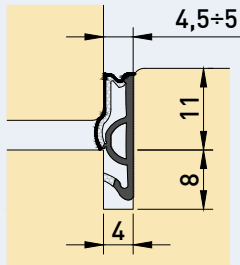

**APPLICAZIONE****GR****GS****GH**Materiale: **TPE**  
in tripla estrusioneMateriale: **EPDM**  
+ microspugnaMateriale: **TSP****020****GR 020**

COD.

COLORE

**GR.020 M**

Marrone

**GR.020 B**

Bianco

**GR.020 N**

Nero

Scatola: 150 m / bancale: 4200 m

**GS 020**

COD.

COLORE

**GS.020 M**

Marrone

**GS.020 B**

Bianco

**GS.020 N**

Nero

Scatola: 200 m / bancale: 4800 m