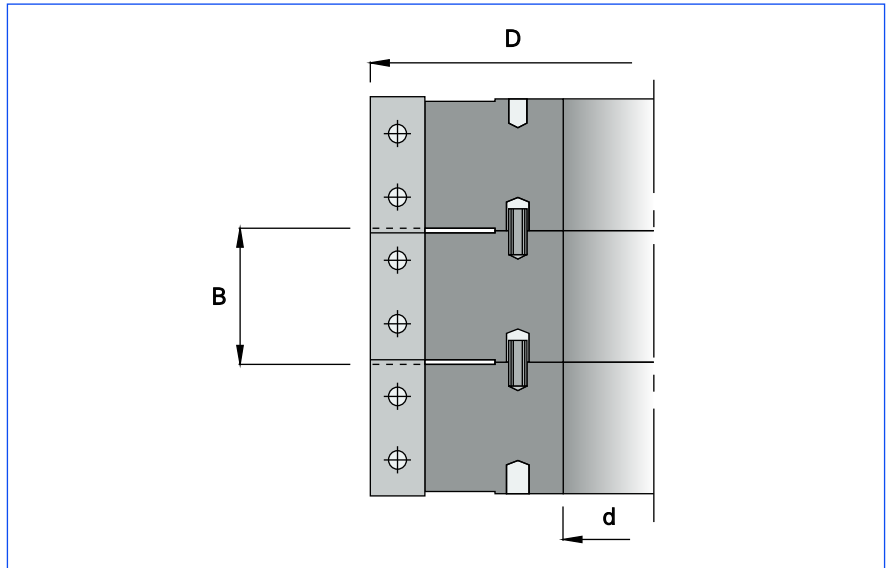

HW

MAN

n 6200 - 10700

D	B	d	Z	COD.
125	30	35	4	K416123035
125	30	40	4	K416123040
125	50	35	4	K416125035
125	50	40	4	K416125040

Ricambi / Spare parts / Rechanges / Repuestos / Ersatzteile

COD.

COD.

COD.

COD.

COD.

B = 30	0480050030	0480502600	048060C000	0480700612	0480783000
--------	------------	------------	------------	------------	------------

B = 50	0480050050	0480504600	048060C000	0480700612	0480783000
--------	------------	------------	------------	------------	------------

 Sectional planing cutter heads.

 Cabezales sistema modular para cepillar.

 Porte - outils composables à raboter.

 Hobelmesserkopf Aufbausystem.